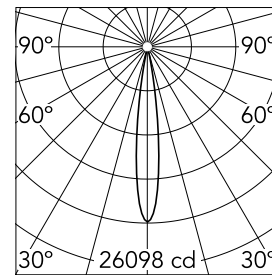

Hauptspezifikationen

Anzahl an Köpfen	1	Nettolumen (lm)	1906
Leuchtenkategorie	LED	Halterungen	Recessed
Leistung (W)	22W	Umgebung	Innenbeleuchtung
CCT (K)	3000K		
CRI	90		

Optisch

Beleuchtungstyp	Direkt
LED-Typ	LED-Anordnung
Light distribution	Symmetrisch
Optiktyp	Strahler
Strahlungswinkel (°)	14
Beam angle C90-270 (°)	14

Physikalisch

Farbe	Weiss
Ausrichtung	fest
Einbautiefe (mm)	129
Gewicht (kg)	0.54
Lichtfleckdurchmesser (mm)	90

Note

Bitte wählen Sie 500 mA Einstellung im Remote-Treiber, um die Leistung der "Adjustable" Version zu entsprechen.