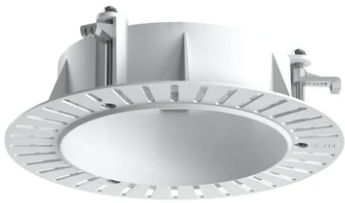

Installation Frame No Trim
08.0193.00