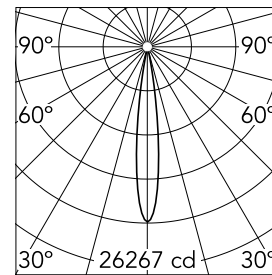

Hauptspezifikationen

Anzahl an Köpfen	1	Nettolumen (lm)	1817
Leuchtenkategorie	LED	Halterungen	Recessed
Leistung (W)	22W	Umgebung	Innenbeleuchtung
CCT (K)	2700K		
CRI	90		

Optisch

Beleuchtungstyp	Direkt
LED-Typ	LED-Anordnung
Light distribution	Symmetrisch
Optiktyp	Strahler
Strahlungswinkel (°)	14
Beam angle C90-270 (°)	14

Physikalisch

Farbe	Schwarz
Ausrichtung	fest
Einbautiefe (mm)	129
Gewicht (kg)	0.54
Lichtfleckdurchmesser (mm)	90

Note

Bitte wählen Sie 500 mA Einstellung im Remote-Treiber, um die Leistung der "Adjustable" Version zu entsprechen.