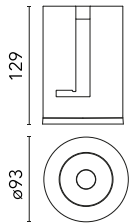

Elektrisch

Strom (mA)	600	Isolationsklasse	III
Dimmbar	Yes		
Treiber	remote Ausgeschlossen		
Treiber-Typ	nicht dimmbarer , Dimmable DALI 2, Elektronisch dimmbar, Electronic dimmbare CASAMBI, Elektronisch dimmbar 1-10 V, Elektronisch dimmbar DALI, Triac		
Notfall	Ohne		

Physikalisch

Farbe	Schwarz
Ausrichtung	fest
Einbautiefe (mm)	129
Gewicht (kg)	0.54
Lichtfleckdurchmesser (mm)	90

Note

Bitte wählen Sie 500 mA Einstellung im Remote-Treiber, um die Leistung der "Adjustable" Version zu entsprechen.