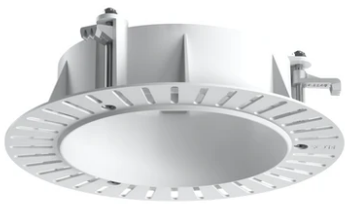

Light Shadow Pro Ø 90 Fixed Optic Spot

Neues Produkt

■ 03.9960.14 - Schwarz

LED-Beleuchtungsmodul mit geringer Blendung für die Einsetzung in Einbaurahmen (nicht inbegriffen). Installation mittels Bajonettsystem mit austauschbaren Spots. Remote-Treiber nicht enthalten.

Physikalisch

Farbe	Schwarz
Ausrichtung	fest
Einbautiefe (mm)	129
Gewicht (kg)	0.54
Lichtfleckdurchmesser (mm)	90

Note

Bitte wählen Sie 500 mA Einstellung im Remote-Treiber, um die Leistung der "Adjustable" Version zu entsprechen.

Light Shadow Pro Ø 90 Fixed Optic Spot

Installation Frame No Trim
08.0193.00

Installation Frame Trim
08.0161.40

Continuous current power supply, dimmable Casambi 220/240V-50/60Hz, 300mA-16W / 350mA-18,5W / 400mA-21,5W / 450mA-24W / 500mA-27W / 600mA-32W / 650mA-35W / 700mA-36W / 750/800/900/1000/1050mA – 38W
60.9207