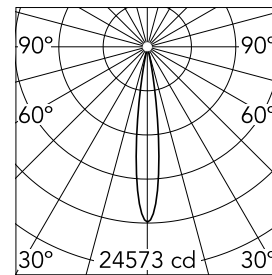

Hauptspezifikationen

Anzahl an Köpfen	1	Nettolumen (lm)	1834
Leuchtenkategorie	LED	Halterungen	Recessed
Leistung (W)	22W	Umgebung	Innenbeleuchtung
CCT (K)	2700K		
CRI	90		

Optisch

Beleuchtungstyp	Direkt
LED-Typ	LED-Anordnung
Light distribution	Symmetrisch
Optiktyp	Strahler
Strahlungswinkel (°)	14
Beam angle C90-270 (°)	14

Physikalisch

Farbe	Chrom
Ausrichtung	fest
Einbautiefe (mm)	129
Gewicht (kg)	0.54
Lichtfleckdurchmesser (mm)	90

Note

Bitte wählen Sie 500 mA Einstellung im Remote-Treiber, um die Leistung der "Adjustable" Version zu entsprechen.