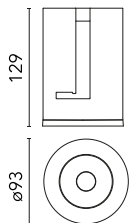

Hauptspezifikationen

Anzahl an Köpfen	1	Nettolumen (lm)	1834
Leuchtenkategorie	LED	Halterungen	Recessed
Leistung (W)	22W	Umgebung	Innenbeleuchtung
CCT (K)	2700K		
CRI	90		

Optisch

Beleuchtungstyp	Direkt
LED-Typ	LED-Anordnung
Light distribution	Symmetrisch
Optiktyp	Strahler
Strahlungswinkel (°)	14
Beam angle C90-270 (°)	14

Physikalisch

Farbe	Chrom
Ausrichtung	fest
Einbautiefe (mm)	129
Gewicht (kg)	0.54
Lichtfleckdurchmesser (mm)	90

Note

Bitte wählen Sie 500 mA Einstellung im Remote-Treiber, um die Leistung der "Adjustable" Version zu entsprechen.