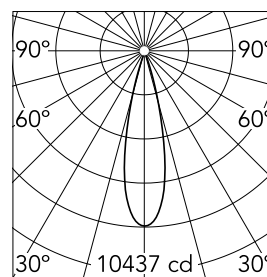

### Hauptspezifikationen

Anzahl an Köpfen	1	Nettolumen (lm)	1927
Leuchtenkategorie	LED	Halterungen	Recessed
Leistung (W)	22W	Umgebung	Innenbeleuchtung
CCT (K)	3000K		
CRI	90		

### Optisch

Beleuchtungstyp	Direkt
LED-Typ	LED-Anordnung
Light distribution	Symmetrisch
Optiktyp	Medium
Strahlungswinkel (°)	25
Beam angle C90-270 (°)	25

Beam Angle:	25°	
h(m)	E(lx)	D(m)
1	10437	0.44
2	2609	0.88
3	1160	1.31
4	652	1.75
5	417	2.19