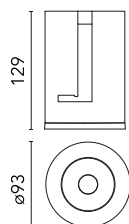

### Hauptspezifikationen

Anzahl an Köpfen	1	Nettolumen (lm)	1927
Leuchtenkategorie	LED	Halterungen	Recessed
Leistung (W)	22W	Umgebung	Innenbeleuchtung
CCT (K)	3000K		
CRI	90		

### Optisch

Beleuchtungstyp	Direkt
LED-Typ	LED-Anordnung
Light distribution	Symmetrisch
Optiktyp	Medium
Strahlungswinkel (°)	25
Beam angle C90-270 (°)	25

Beam Angle:	25°	
h(m)	E(lx)	D(m)
1	10437	0.44
2	2609	0.88
3	1160	1.31
4	652	1.75
5	417	2.19

### Physikalisch

Farbe	Gold
Ausrichtung	fest
Einbautiefe (mm)	129
Gewicht (kg)	0.54
Lichtfleckdurchmesser (mm)	90