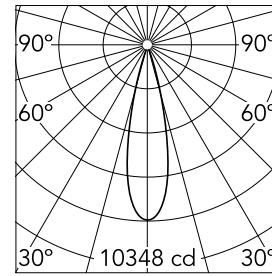

Hauptspezifikationen

Anzahl an Köpfen	1	Nettolumen (lm)	1914
Leuchtenkategorie	LED	Halterungen	Recessed
Leistung (W)	22W	Umgebung	Innenbeleuchtung
CCT (K)	3000K		
CRI	90		

Optisch

Beleuchtungstyp	Direkt
LED-Typ	LED-Anordnung
Light distribution	Symmetrisch
Optiktyp	Medium
Strahlungswinkel (°)	25
Beam angle C90-270 (°)	25

Physikalisch

Farbe	Chrom
Ausrichtung	fest
Einbautiefe (mm)	129
Gewicht (kg)	0.54
Lichtfleckdurchmesser (mm)	90

Note

Bitte wählen Sie 500 mA Einstellung im Remote-Treiber, um die Leistung der "Adjustable" Version zu entsprechen.