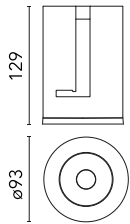

Hauptspezifikationen

Anzahl an Köpfen	1	Nettolumen (lm)	1914
Leuchtenkategorie	LED	Halterungen	Recessed
Leistung (W)	22W	Umgebung	Innenbeleuchtung
CCT (K)	3000K		
CRI	90		

Optisch

Beleuchtungstyp	Direkt
LED-Typ	LED-Anordnung
Light distribution	Symmetrisch
Optiktyp	Medium
Strahlungswinkel (°)	25
Beam angle C90-270 (°)	25

Physikalisch

Farbe	Chrom
Ausrichtung	fest
Einbautiefe (mm)	129
Gewicht (kg)	0.54
Lichtfleckdurchmesser (mm)	90

Note

Bitte wählen Sie 500 mA Einstellung im Remote-Treiber, um die Leistung der "Adjustable" Version zu entsprechen.