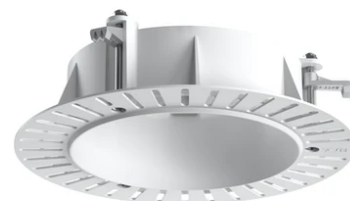

Light Shadow Pro Ø 90 Fixed Optic Medium

Installation Frame Trim
08.0161.40

Continuous current power supply, dimmable Casambi 220/240V-50/60Hz, 300mA-16W / 350mA-18,5W / 400mA-21,5W / 450mA-24W / 500mA-27W / 600mA-32W / 650mA-35W / 700mA-36W / 750/800/900/1000/1050mA – 38W
60.9207

Continuous current supply source 240V – 50/60Hz with dimmable DALI 2, push dimming. 300mA-16W / 350mA-18W / 400mA-21W / 500mA-27W / 600mA-32W / 650mA-35W
700/750/800/900/950/1000/1050mA-38W
60.9186