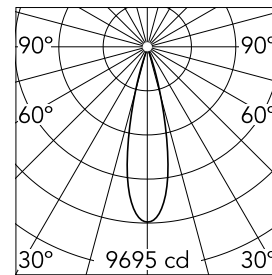

### Optisch

Beleuchtungstyp	Direkt
LED-Typ	LED-Anordnung
Light distribution	Symmetrisch
Optiktyp	Medium
Strahlungswinkel (°)	25
Beam angle C90-270 (°)	25

Beam Angle:	25°
h(m)	E(lx) D(m)
1	9695 0.44
2	2424 0.88
3	1077 1.32
4	606 1.76
5	388 2.20