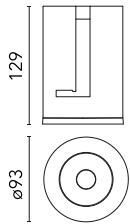

### Hauptspezifikationen

Anzahl an Köpfen	1	Nettolumen (lm)	1793
Leuchtenkategorie	LED	Halterungen	Recessed
Leistung (W)	22W	Umgebung	Innenbeleuchtung
CCT (K)	2700K		
CRI	90		

### Optisch

Beleuchtungstyp	Direkt
LED-Typ	LED-Anordnung
Light distribution	Symmetrisch
Optiktyp	Medium
Strahlungswinkel (°)	25
Beam angle C90-270 (°)	25

Beam Angle:	25°
h(m)	E(lx) D(m)
1	9695 0.44
2	2424 0.88
3	1077 1.32
4	606 1.76
5	388 2.20

### Physikalisch

Farbe	Chrom
Ausrichtung	fest
Einbautiefe (mm)	129
Gewicht (kg)	0.54
Lichtfleckdurchmesser (mm)	90