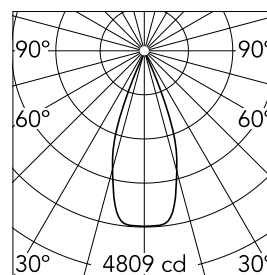

### Hauptspezifikationen

Anzahl an Köpfen	1	Nettolumen (lm)	1760
Leuchtenkategorie	LED	Halterungen	Recessed
Leistung (W)	22W	Umgebung	Innenbeleuchtung
CCT (K)	2700K		
CRI	90		

### Optisch

Beleuchtungstyp	Direkt
LED-Typ	LED-Anordnung
Light distribution	Symmetrisch
Optiktyp	Scheinwerfer
Strahlungswinkel (°)	39
Beam angle C90-270 (°)	39

Beam Angle: 39°

h(m)	E(lx)	D(m)
1	4809	0.71
2	1202	1.42
3	534	2.13
4	301	2.85
5	192	3.56