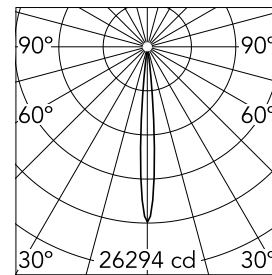

### Hauptspezifikationen

Anzahl an Köpfen	1	Nettolumen (lm)	768
Leuchtenkategorie	LED	Halterungen	Recessed
Leistung (W)	10W	Umgebung	Innenbeleuchtung
CCT (K)	2700K		
CRI	90		

### Optisch

Beleuchtungstyp	Direkt
LED-Typ	LED-Anordnung
Light distribution	Symmetrisch
Optiktyp	Superstrahler
Strahlungswinkel (°)	9
Beam angle C90-270 (°)	9

Beam Angle:	9°
h(m)	E(lx) D(m)
1	26294 0.16
2	6573 0.31
3	2922 0.47
4	1643 0.62
5	1052 0.78

### Physikalisch

Farbe	Chrom	Drehung (°)	355
Ausrichtung	einstellbar	Lichtfleckdurchmesser90 (mm)	
Einbautiefe (mm)	111		
Gewicht (kg)	0.54		
Neigung (°)	35		