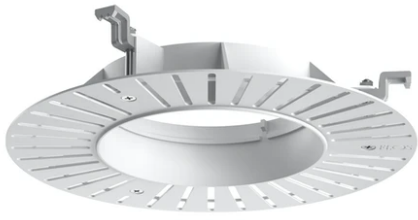

Installation Frame No Trim
08.0167.00