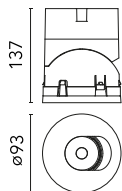

Light Shadow Pro Ø 90 Adjustable Optic Super Spot

Neues Produkt

03.9980.06 - Chrom

LED-Beleuchtungsmodul mit geringer Blendung für die Einsetzung in Einbaurahmen (nicht inbegriffen). Installation mittels Bajonettsystem mit austauschbaren Spots. Remote-Treiber nicht enthalten.