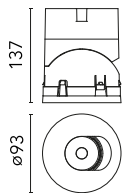

Light Shadow Pro Ø 90 Adjustable Optic Spot

Neues Produkt

03.9986.40 - Weiss

LED-Beleuchtungsmodul mit geringer Blendung für die Einsetzung in Einbaurahmen (nicht inbegriffen). Installation mittels Bajonettsystem mit austauschbaren Spots. Remote-Treiber nicht enthalten.