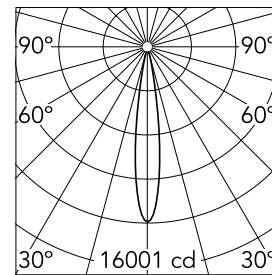

### Optisch

Beleuchtungstyp	Direkt
LED-Typ	LED-Anordnung
Light distribution	Symmetrisch
Optiktyp	Strahler
Strahlungswinkel (°)	16
Beam angle C90-270 (°)	16

Beam Angle:	16°	
h(m)	E(lx)	D(m)
1	16001	0.27
2	4000	0.54
3	1778	0.82
4	1000	1.09
5	640	1.36

### Physikalisch

Farbe	Weiss	Drehung (°)	355
Ausrichtung	einstellbar	Lichtfleckdurchmesser90 (mm)	
Einbautiefe (mm)	111		
Gewicht (kg)	0.54		
Neigung (°)	35		