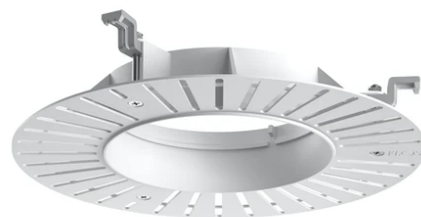

Continuous current supply source 240V – 50/60Hz with dimmable DALI 2, push dimming. 300mA-16W / 350mA-18W / 400mA-21W / 500mA-27W / 600mA-32W / 650mA-35W 700/750/800/900/950/1000/1050mA-38W
60.9186

Continuous current power supply of 12-20W, 110/240V – 50/60Hz with power current selected through adjustable 350mA – 17W / 400mA – 19W / 450 / 550 / 600 / 700mA – 20W regulable Dali 1 y Dali 2
60.9222

Installation Frame No Trim
08.0167.00