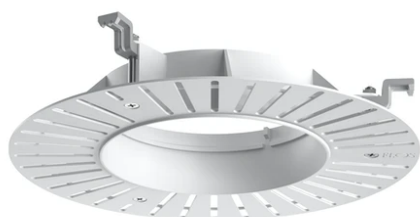

Installation Frame No Trim
08.0167.00