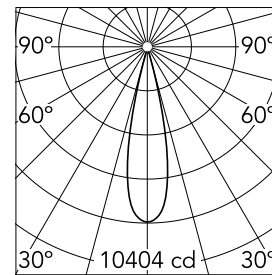

### Optisch

Beleuchtungstyp	Direkt
LED-Typ	LED-Anordnung
Light distribution	Symmetrisch
Optiktyp	Medium
Strahlungswinkel (°)	24
Beam angle C90-270 (°)	24

Beam Angle: 24°

h(m)	E(lx)	D(m)
1	10404	0.42
2	2601	0.83
3	1156	1.25
4	650	1.67
5	416	2.09

### Physikalisch

Farbe	Weiss	Drehung (°)	355
Ausrichtung	einstellbar	Lichtfleckdurchmesser90 (mm)	
Einbautiefe (mm)	111		
Gewicht (kg)	0.54		
Neigung (°)	35		