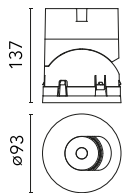

Light Shadow Pro Ø 90 Adjustable Optic Flood

Neues Produkt

03.9988.GL - Gold

LED-Beleuchtungsmodul mit geringer Blendung für die Einsetzung in Einbaurahmen (nicht inbegriffen). Installation mittels Bajonettsystem mit austauschbaren Spots. Remote-Treiber nicht enthalten.