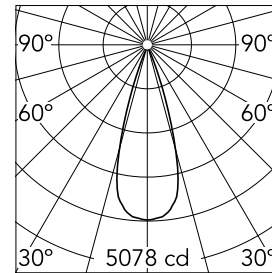

### Optisch

Beleuchtungstyp	Direkt
LED-Typ	LED-Anordnung
Light distribution	Symmetrisch
Optiktyp	Scheinwerfer
Strahlungswinkel (°)	33
Beam angle C90-270 (°)	33

Beam Angle:	33°
h(m)	E(lx) D(m)
1	5078 0.60
2	1270 1.20
3	564 1.79
4	317 2.39
5	203 2.99

### Physikalisch

Farbe	Gold	Drehung (°)	355
Ausrichtung	einstellbar	Lichtfleckdurchmesser90 (mm)	
Einbautiefe (mm)	111		
Gewicht (kg)	0.54		
Neigung (°)	35		