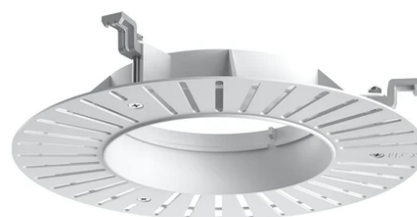

Installation Frame No Trim
08.0167.00