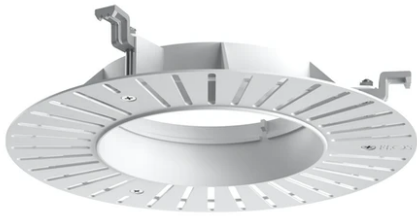

Light Shadow Pro Ø 90 Adjustable Optic Flood

Installation Frame No Trim
08.0167.00