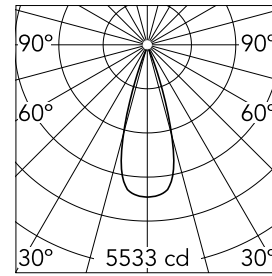

### Optisch

Beleuchtungstyp	Direkt
LED-Typ	LED-Anordnung
Light distribution	Symmetrisch
Optiktyp	Scheinwerfer
Strahlungswinkel (°)	33
Beam angle C90-270 (°)	33

Beam Angle:	33°
h(m)	E(lx) D(m)
1	5533 0.60
2	1383 1.19
3	615 1.79
4	346 2.39
5	221 2.98

### Physikalisch

Farbe	Weiss	Drehung (°)	355
Ausrichtung	einstellbar	Lichtfleckdurchmesser90 (mm)	
Einbautiefe (mm)	111		
Gewicht (kg)	0.54		
Neigung (°)	35		