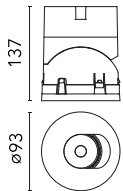

Light Shadow Pro Ø 90 Adjustable Optic Flood

Neues Produkt

03.9943.40 - Weiss

LED-Beleuchtungsmodul mit geringer Blendung für die Einsetzung in Einbaurahmen (nicht inbegriffen). Installation mittels Bajonettsystem mit austauschbaren Spots. Remote-Treiber nicht enthalten.