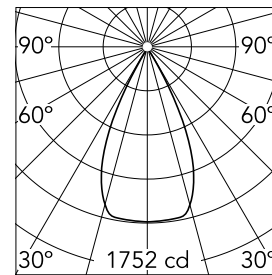

Hauptspezifikationen

Anzahl an Köpfen	1	Nettolumen (lm)	1305
Leuchtenkategorie	LED	Halterungen	Recessed
Leistung (W)	15W	Umgebung	Innenbeleuchtung
CCT (K)	4000K		
CRI	90		

Optisch

Beleuchtungstyp	Direkt
LED-Typ	LED-Anordnung
Light distribution	Symmetrisch
Optiktyp	Scheinwerfer mit großem Abstrahlwinkel
Strahlungswinkel (°)	51
Beam angle C90-270 (°)	51

Physikalisch

Farbe	Gold
Ausrichtung	fest
Einbautiefe (mm)	91
Gewicht (kg)	0.22
Lichtfleckdurchmesser (mm)	60

Note

Bitte wählen Sie 300 mA Einstellung im Remote-Treiber, um die Leistung der "Adjustable" Version zu entsprechen.