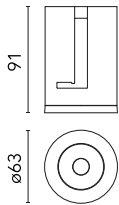

Elektrisch

Strom (mA)	400	Isolationsklasse	III
Dimmbar	Yes		
Treiber	remote		
Treiber-Typ	Ausgeschlossen nicht dimmbarer , Dimmable DALI 2, Elektronisch dimmbar, Electronic dimmbare CASAMBI, Elektronisch dimmbar 1-10 V, Elektronisch dimmbar DALI, Triac		
Notfall	Ohne		

Physikalisch

Farbe	Gold
Ausrichtung	fest
Einbautiefe (mm)	91
Gewicht (kg)	0.22
Lichtfleckdurchmesser (mm)	60

Note

Bitte wählen Sie 300 mA Einstellung im Remote-Treiber, um die Leistung der "Adjustable" Version zu entsprechen.