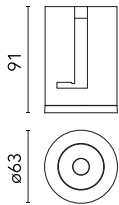

Hauptspezifikationen

Anzahl an Köpfen	1	Nettolumen (lm)	1327
Leuchtenkategorie	LED	Halterungen	Recessed
Leistung (W)	15W	Umgebung	Innenbeleuchtung
CCT (K)	4000K		
CRI	90		

Optisch

Beleuchtungstyp	Direkt
LED-Typ	LED-Anordnung
Light distribution	Symmetrisch
Optiktyp	Strahler
Strahlungswinkel (°)	16
Beam angle C90-270 (°)	16

Physikalisch

Farbe	Gold
Ausrichtung	fest
Einbautiefe (mm)	91
Gewicht (kg)	0.22
Lichtfleckdurchmesser (mm)	60

Note

Bitte wählen Sie 300 mA Einstellung im Remote-Treiber, um die Leistung der "Adjustable" Version zu entsprechen.