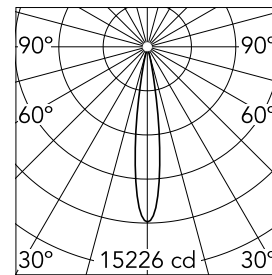

Hauptspezifikationen

Anzahl an Köpfen	1	Nettolumen (lm)	1327
Leuchtenkategorie	LED	Halterungen	Recessed
Leistung (W)	15W	Umgebung	Innenbeleuchtung
CCT (K)	4000K		
CRI	90		

Optisch

Beleuchtungstyp	Direkt
LED-Typ	LED-Anordnung
Light distribution	Symmetrisch
Optiktyp	Strahler
Strahlungswinkel (°)	16
Beam angle C90-270 (°)	16

Physikalisch

Farbe	Gold
Ausrichtung	fest
Einbautiefe (mm)	91
Gewicht (kg)	0.22
Lichtfleckdurchmesser (mm)	60

Note

Bitte wählen Sie 300 mA Einstellung im Remote-Treiber, um die Leistung der "Adjustable" Version zu entsprechen.