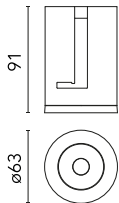

Hauptspezifikationen

Anzahl an Köpfen	1	Nettolumen (lm)	1203
Leuchtenkategorie	LED	Halterungen	Recessed
Leistung (W)	15W	Umgebung	Innenbeleuchtung
CCT (K)	3000K		
CRI	90		

Optisch

Beleuchtungstyp	Direkt
LED-Typ	LED-Anordnung
Light distribution	Symmetrisch
Optiktyp	Medium
Strahlungswinkel (°)	24
Beam angle C90-270 (°)	24

Physikalisch

Farbe	Schwarz
Ausrichtung	fest
Einbautiefe (mm)	91
Gewicht (kg)	0.22
Lichtfleckdurchmesser (mm)	60

Note

Bitte wählen Sie 300 mA Einstellung im Remote-Treiber, um die Leistung der "Adjustable" Version zu entsprechen.