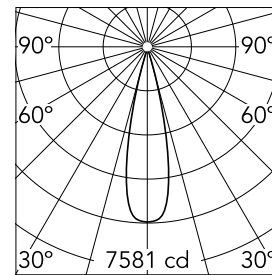

Hauptspezifikationen

Anzahl an Köpfen	1	Nettolumen (lm)	1203
Leuchtenkategorie	LED	Halterungen	Recessed
Leistung (W)	15W	Umgebung	Innenbeleuchtung
CCT (K)	3000K		
CRI	90		

Optisch

Beleuchtungstyp	Direkt
LED-Typ	LED-Anordnung
Light distribution	Symmetrisch
Optiktyp	Medium
Strahlungswinkel (°)	24
Beam angle C90-270 (°)	24