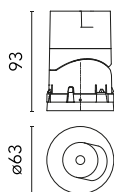

Light Shadow Pro Ø 60 Adjustable Optic Medium

Neues Produkt

03.9932.GL - Gold

LED-Beleuchtungsmodul mit geringer Blendung für die Einsetzung in Einbaurahmen (nicht inbegriffen). Installation mittels Bajonettsystem mit austauschbaren Spots. Remote-Treiber nicht enthalten.

Hauptspezifikationen

Anzahl an Köpfen	1	Nettolumen (lm)	917
Leuchtenkategorie	LED	Halterungen	Recessed
Leistung (W)	10W	Umgebung	Innenbeleuchtung
CCT (K)	4000K		
CRI	90		

Optisch

Beleuchtungstyp	Direkt
LED-Typ	LED-Anordnung
Light distribution	Symmetrisch
Optiktyp	Medium
Strahlungswinkel (°)	22
Beam angle C90-270 (°)	22

Beam Angle:	22°		
	h(m)	E(lx)	D(m)
1	6276	0.38	
2	1569	0.77	
3	697	1.15	
4	392	1.54	
5	251	1.92	

Luminous flux luminaire
917 lm

Elektrisch

Strom (mA)	300	Isolationsklasse	III
Dimmbar	Yes		
Treiber	remote Ausgeschlossen		
Treiber-Typ	nicht dimmbarer , Dimmable DALI 2, Elektronisch dimmbar, Electronic dimmbare CASAMBI, Elektronisch dimmbar 1-10 V, Elektronisch dimmbar DALI, Triac		
Notfall	Ohne		

Physikalisch

Farbe	Gold	Drehung (°)	355
Ausrichtung	einstellbar	Lichtfleckdurchmesser	60
Einbautiefe (mm)	93	(mm)	
Gewicht (kg)	0.22		
Neigung (°)	30