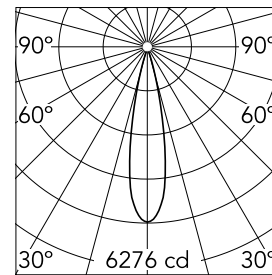

Hauptspezifikationen

Anzahl an Köpfen	1	Nettolumen (lm)	917
Leuchtenkategorie	LED	Halterungen	Recessed
Leistung (W)	10W	Umgebung	Innenbeleuchtung
CCT (K)	4000K		
CRI	90		

Optisch

Beleuchtungstyp	Direkt
LED-Typ	LED-Anordnung
Light distribution	Symmetrisch
Optiktyp	Medium
Strahlungswinkel (°)	22
Beam angle C90-270 (°)	22

Physikalisch

Farbe	Gold	Drehung (°)	355
Ausrichtung	einstellbar	Lichtfleckdurchmesser	60
Einbautiefe (mm)	93	(mm)	
Gewicht (kg)	0.22		
Neigung (°)	30		

Light Shadow Pro Ø 60 Adjustable Optic Medium

Continuous current power supply, dimmable Casambi 220/240V-50/60Hz, 300mA-16W / 350mA-18,5W / 400mA-21,5W / 450mA-24W / 500mA-27W / 600mA-32W / 650mA-35W / 700mA-36W / 750/800/900/1000/1050mA – 38W
60.9207