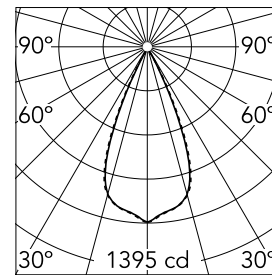

Hauptspezifikationen

| | | | |
|--------------------------|-------|--------------------|------------------|
| Leuchtenkategorie | LED | Halterungen | Schiene |
| Leistung (W) | 10.8W | Umgebung | Innenbeleuchtung |
| CCT (K) | 2700K | | |
| CRI | 90 | | |
| Nettolumen (lm) | 735 | | |

Optisch

| | |
|-------------------------------|--|
| Beleuchtungstyp | Direkt |
| LED-Typ | Leistungs-LED |
| Light distribution | Symmetrisch |
| Optiktyp | Scheinwerfer mit großem Abstrahlwinkel |
| Strahlungswinkel (°) | 47 |
| Beam angle C90-270 (°) | 47 |

| | | | |
|--------------------|--------------|-------------|--|
| Beam Angle: | 46° | | |
| h(m) | E(lx) | D(m) | |
| 1 | 1395 | 0.84 | |
| 2 | 349 | 1.69 | |
| 3 | 155 | 2.53 | |
| 4 | 87 | 3.38 | |
| 5 | 56 | 4.22 | |