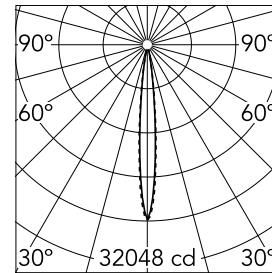

### Hauptspezifikationen

Anzahl an Köpfen	1	Nettolumen (lm)	1819
Leuchtenkategorie	LED	Halterungen	Decke, eingebaut
Leistung (W)	21.6W	Umgebung	Innenbeleuchtung
CCT (K)	2700K		
CRI	90		

### Optisch

Beleuchtungstyp	Direkt
LED-Typ	Leistungs-LED
Light distribution	Symmetrisch
Optiktyp	Strahler
Strahlungswinkel (°)	10
Beam angle C90-270 (°)	10

Beam Angle:	10°
h(m)	E(lx) D(m)
1	32048 0.18
2	8012 0.36
3	3561 0.55
4	2003 0.73
5	1282 0.91

Luminous flux luminaire  
1819 lm (EXTREME CUT OFF)

### Physikalisch

Farbe	Schwarz/Chrom	Länge (mm)	287
Ausrichtung	fest		
Rand	yes		
Einbautiefe (mm)	75		
Gewicht (kg)	0.50		