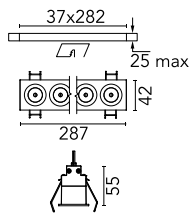

### Hauptspezifikationen

Anzahl an Köpfen	1	Nettolumen (lm)	1819
Leuchtenkategorie	LED	Halterungen	Decke, eingebaut
Leistung (W)	21.6W	Umgebung	Innenbeleuchtung
CCT (K)	2700K		
CRI	90		

### Optisch

Beleuchtungstyp	Direkt
LED-Typ	Leistungs-LED
Light distribution	Symmetrisch
Optiktyp	Strahler
Strahlungswinkel (°)	10
Beam angle C90-270 (°)	10

Beam Angle:	10°
h(m)	E(lx) D(m)
1	32048 0.18
2	8012 0.36
3	3561 0.55
4	2003 0.73
5	1282 0.91

Luminous flux luminaire  
1819 lm (EXTREME CUT OFF)

### Physikalisch

Farbe	Schwarz/Chrom	Länge (mm)	287
Ausrichtung	fest		
Rand	yes		
Einbautiefe (mm)	75		
Gewicht (kg)	0.50		