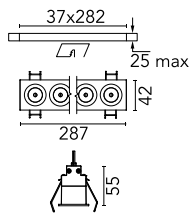

Light Shadow Fixed Trim Dali Version 8 Spots Optic Spot

■ ■ 03.8837.14ADA - Schwarz/Schwarz

Leuchte für Unterputzmontage mit 8 LED-Lichtquellen. Externes Netzgerät eingeschlossen (220-240V).

Hauptspezifikationen

Anzahl an Köpfen	1	Nettolumen (lm)	1747
Leuchtenkategorie	LED	Halterungen	Decke, eingebaut
Leistung (W)	21.6W	Umgebung	Innenbeleuchtung
CCT (K)	2700K		
CRI	90		

Optisch

Beleuchtungstyp	Direkt
LED-Typ	Leistungs-LED
Light distribution	Symmetrisch
Optiktyp	Strahler
Strahlungswinkel (°)	10
Beam angle C90-270 (°)	10

Beam Angle:	10°
h(m)	E(lx) D(m)
1	31533 0.18
2	7883 0.36
3	3504 0.54
4	1971 0.72
5	1261 0.90

Luminous flux luminaire
1747 lm (EXTREME CUT OFF)

Elektrisch

Frequenz (Hz)	50/60	Notfall	Ohne
Spannung (V)	220.00	Isolationsklasse	II
Dimmbar	Yes		
Treiber	remote		
	Enthalten		
Treiber-Typ	Elektronisch		
	dimmbar DALI		

Physikalisch

Farbe	Schwarz/Schwarz	Länge (mm)	287
Ausrichtung	fest		
Rand	yes		
Einbautiefe (mm)	75		
Gewicht (kg)	0.50		

Note

Vorinstallationsrahmen nicht erforderlich.