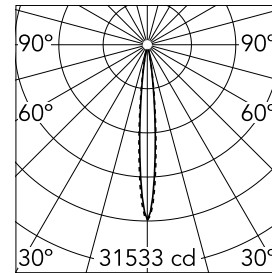

Anzahl an Köpfen	1	Nettolumen (lm)	1747
Leuchtenkategorie	LED	Halterungen	Decke, eingebaut
Leistung (W)	21.6W	Umgebung	Innenbeleuchtung
CCT (K)	2700K		
CRI	90		

Optisch

Beleuchtungstyp	Direkt
LED-Typ	Leistungs-LED
Light distribution	Symmetrisch
Optiktyp	Strahler
Strahlungswinkel (°)	10
Beam angle C90-270 (°)	10

Beam Angle:	10°
h(m)	E(lx) D(m)
1	31533 0.18
2	7883 0.36
3	3504 0.54
4	1971 0.72
5	1261 0.90

Luminous flux luminaire
1747 lm (EXTREME CUT OFF)

Elektrisch

Frequenz (Hz)	50/60	Notfall	Ohne
Spannung (V)	220.00	Isolationsklasse	II
Dimmbar	Yes		
Treiber	remote		
	Enthalten		
Treiber-Typ	Elektronisch		
	dimmbar DALI		

Physikalisch

Farbe	Schwarz/Schwarz	Länge (mm)	287
Ausrichtung	fest		
Rand	yes		
Einbautiefe (mm)	75		
Gewicht (kg)	0.50		

Note

Vorinstallationsrahmen nicht erforderlich.