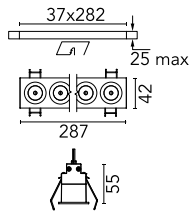

Light Shadow Fixed Trim Dali Version 8 Spots Optic Flood

03.9158.40ADA - Weiß/Gold

Leuchte für Unterputzmontage mit 8 LED-Lichtquellen. Externes Netzgerät eingeschlossen (220-240V).

Hauptspezifikationen

Anzahl an Köpfen	1	Nettolumen (lm)	1850
Leuchtenkategorie	LED	Halterungen	Decke, eingebaut
Leistung (W)	21.6W	Umgebung	Innenbeleuchtung
CCT (K)	3000K		
CRI	90		

Optisch

Beleuchtungstyp	Direkt
LED-Typ	Leistungs-LED
Light distribution	Symmetrisch
Optiktyp	Scheinwerfer
Strahlungswinkel (°)	33
Beam angle C90-270 (°)	33

Beam Angle:	33°
h(m)	E(lx) D(m)
1	5691 0.60
2	1423 1.20
3	632 1.79
4	356 2.39
5	228 2.99

Luminous flux luminaire
1850 lm (EXTREME CUT OFF)

Elektrisch

Frequenz (Hz)	50/60	Notfall	Ohne
Spannung (V)	220.00	Isolationsklasse	II
Dimmbar	Yes		
Treiber	remote		
	Enthalten		
Treiber-Typ	Elektronisch		
	dimmbar DALI		

Physikalisch

Farbe	Weiß/Gold	Länge (mm)	287
Ausrichtung	fest		
Rand	yes		
Einbautiefe (mm)	75		
Gewicht (kg)	0.50		

Note

Vorinstallationsrahmen nicht erforderlich.