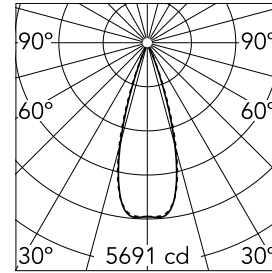

### Hauptspezifikationen

Anzahl an Köpfen	1	Nettolumen (lm)	1850
Leuchtenkategorie	LED	Halterungen	Decke, eingebaut
Leistung (W)	21.6W	Umgebung	Innenbeleuchtung
CCT (K)	3000K		
CRI	90		

### Optisch

Beleuchtungstyp	Direkt
LED-Typ	Leistungs-LED
Light distribution	Symmetrisch
Optiktyp	Scheinwerfer
Strahlungswinkel (°)	33
Beam angle C90-270 (°)	33

Beam Angle:	33°
h(m)	E(lx) D(m)
1	5691 0.60
2	1423 1.20
3	632 1.79
4	356 2.39
5	228 2.99

Luminous flux luminaire  
1850 lm (EXTREME CUT OFF)

### Physikalisch

Farbe	Weiß/Gold	Länge (mm)	287
Ausrichtung	fest		
Rand	yes		
Einbautiefe (mm)	75		
Gewicht (kg)	0.50		