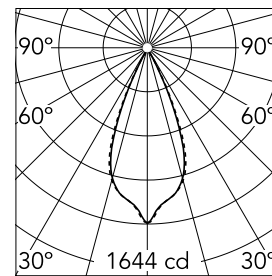

Light Shadow Fixed Trim Dali Version 4 Spots Optic Wide Flood

03.8314.14ADA - Schwarz/Chrom

Leuchte für Unterputzmontage mit 4 LED-Lichtquellen. Externes Netzgerät eingeschlossen (220-240V).

Hauptspezifikationen

Anzahl an Köpfen	1	Nettolumen (lm)	789
Leuchtenkategorie	LED	Halterungen	Decke, eingebaut
Leistung (W)	10.8W	Umgebung	Innenbeleuchtung
CCT (K)	3000K		
CRI	90		

Optisch

Beleuchtungstyp	Direkt
LED-Typ	Leistungs-LED
Light distribution	Symmetrisch
Optiktyp	Scheinwerfer mit großem Abstrahlwinkel
Strahlungswinkel (°)	44
Beam angle C90-270 (°)	44

Physikalisch

Farbe	Schwarz/Chrom	Länge (mm)	147
Ausrichtung	fest		
Rand	yes		
Einbautiefe (mm)	75		
Gewicht (kg)	0.34		

Note

Vorinstallationsrahmen nicht erforderlich.