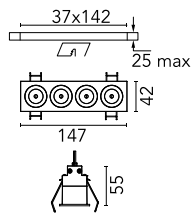

Light Shadow Fixed Trim Dali Version 4 Spots Optic Wide Flood

03.8314.14ADA - Schwarz/Chrom

Leuchte für Unterputzmontage mit 4 LED-Lichtquellen. Externes Netzgerät eingeschlossen (220-240V).

Hauptspezifikationen

Anzahl an Köpfen	1	Nettolumen (lm)	789
Leuchtenkategorie	LED	Halterungen	Decke, eingebaut
Leistung (W)	10.8W	Umgebung	Innenbeleuchtung
CCT (K)	3000K		
CRI	90		

Optisch

Beleuchtungstyp	Direkt
LED-Typ	Leistungs-LED
Light distribution	Symmetrisch
Optiktyp	Scheinwerfer mit großem Abstrahlwinkel
Strahlungswinkel (°)	44
Beam angle C90-270 (°)	44

Beam Angle:	44°
h(m)	E(lx) D(m)
1	1644 0.80
2	411 1.60
3	183 2.40
4	103 3.19
5	66 3.99

Luminous flux luminaire
789 lm (EXTREME CUT OFF)

Elektrisch

Frequenz (Hz)	50/60	Notfall	Ohne
Spannung (V)	220.00	Isolationsklasse	II
Dimmbar	Yes		
Treiber	remote Enthalten		
Treiber-Typ	Elektronisch dimmbare DALI		

Physikalisch

Farbe	Schwarz/Chrom	Länge (mm)	147
Ausrichtung	fest		
Rand	yes		
Einbautiefe (mm)	75		
Gewicht (kg)	0.34		

Note

Vorinstallationsrahmen nicht erforderlich.