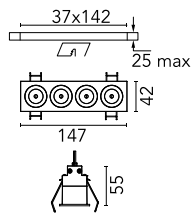

Light Shadow Fixed Trim Dali Version 4 Spots Optic Wide Flood

■ 03.8312.14ADA - Schwarz/Weiß

Leuchte für Unterputzmontage mit 4 LED-Lichtquellen. Externes Netzgerät eingeschlossen (220-240V).

Hauptspezifikationen

Anzahl an Köpfen	1	Nettolumen (lm)	780
Leuchtenkategorie	LED	Halterungen	Decke, eingebaut
Leistung (W)	10.8W	Umgebung	Innenbeleuchtung
CCT (K)	3000K		
CRI	90		

Optisch

Beleuchtungstyp	Direkt
LED-Typ	Leistungs-LED
Light distribution	Symmetrisch
Optiktyp	Scheinwerfer mit großem Abstrahlwinkel
Strahlungswinkel (°)	45
Beam angle C90-270 (°)	45

Beam Angle:	45°		
	h(m)	E(lx)	D(m)
	1	1454	0.83
	2	363	1.67
	3	162	2.50
	4	91	3.34
	5	58	4.17

Luminous flux luminaire
780 lm (EXTREME CUT OFF)

Elektrisch

Frequenz (Hz)	50/60	Notfall	Ohne
Spannung (V)	220.00	Isolationsklasse	II
Dimmbar	Yes		
Treiber	remote Enthalten		
Treiber-Typ	Elektronisch dimmbar DALI		

Physikalisch

Farbe	Schwarz/Weiß	Länge (mm)	147
Ausrichtung	fest		
Rand	yes		
Einbautiefe (mm)	75		
Gewicht (kg)	0.34		

Note

Vorinstallationsrahmen nicht erforderlich.