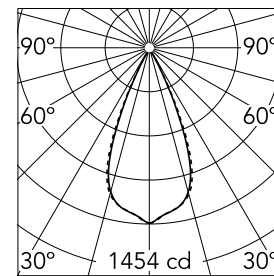

Light Shadow Fixed Trim Dali Version 4 Spots Optic Wide Flood

■ 03.8312.14ADA - Schwarz/Weiß

Leuchte für Unterputzmontage mit 4 LED-Lichtquellen. Externes Netzgerät eingeschlossen (220-240V).

Hauptspezifikationen

Anzahl an Köpfen	1	Nettolumen (lm)	780
Leuchtenkategorie	LED	Halterungen	Decke, eingebaut
Leistung (W)	10.8W	Umgebung	Innenbeleuchtung
CCT (K)	3000K		
CRI	90		

Optisch

Beleuchtungstyp	Direkt
LED-Typ	Leistungs-LED
Light distribution	Symmetrisch
Optiktyp	Scheinwerfer mit großem Abstrahlwinkel
Strahlungswinkel (°)	45
Beam angle C90-270 (°)	45

Beam Angle:	45°		
	h(m)	E(lx)	D(m)
	1	1454	0.83
	2	363	1.67
	3	162	2.50
	4	91	3.34
	5	58	4.17

Luminous flux luminaire
780 lm (EXTREME CUT OFF)

Elektrisch

Frequenz (Hz)	50/60	Notfall	Ohne
Spannung (V)	220.00	Isolationsklasse	II
Dimmbar	Yes		
Treiber	remote Enthalten		
Treiber-Typ	Elektronisch dimmbar DALI		

Physikalisch

Farbe	Schwarz/Weiß	Länge (mm)	147
Ausrichtung	fest		
Rand	yes		
Einbautiefe (mm)	75		
Gewicht (kg)	0.34		

Note

Vorinstallationsrahmen nicht erforderlich.