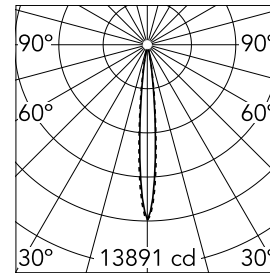

### Hauptspezifikationen

Anzahl an Köpfen	1	Nettolumen (lm)	785
Leuchtenkategorie	LED	Halterungen	Decke, eingebaut
Leistung (W)	10.8W	Umgebung	Innenbeleuchtung
CCT (K)	3000K		
CRI	90		

### Optisch

Beleuchtungstyp	Direkt
LED-Typ	Leistungs-LED
Light distribution	Symmetrisch
Optiktyp	Strahler
Strahlungswinkel (°)	10
Beam angle C90-270 (°)	10

Beam Angle:	10°
h(m)	E(lx) D(m)
1	13891 0.18
2	3473 0.36
3	1543 0.55
4	868 0.73
5	556 0.91

Luminous flux luminaire  
785 lm (EXTREME CUT OFF)

### Physikalisch

Farbe	Schwarz/Gold	Länge (mm)	147
Ausrichtung	fest		
Rand	yes		
Einbautiefe (mm)	75		
Gewicht (kg)	0.34		