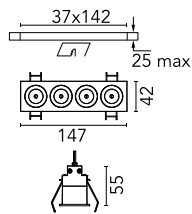

### Hauptspezifikationen

Anzahl an Köpfen	1	Nettolumen (lm)	785
Leuchtenkategorie	LED	Halterungen	Decke, eingebaut
Leistung (W)	10.8W	Umgebung	Innenbeleuchtung
CCT (K)	3000K		
CRI	90		

### Optisch

Beleuchtungstyp	Direkt
LED-Typ	Leistungs-LED
Light distribution	Symmetrisch
Optiktyp	Strahler
Strahlungswinkel (°)	10
Beam angle C90-270 (°)	10

Beam Angle:	10°
h(m)	E(lx) D(m)
1	13891 0.18
2	3473 0.36
3	1543 0.55
4	868 0.73
5	556 0.91

### Physikalisch

Farbe	Schwarz/Gold	Länge (mm)	147
Ausrichtung	fest		
Rand	yes		
Einbautiefe (mm)	75		
Gewicht (kg)	0.34		