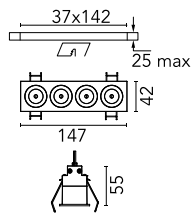

Light Shadow Fixed Trim Dali Version 4 Spots Optic Spot

■ 03.8828.14ADA - Schwarz/Weiß

Leuchte für Unterputzmontage mit 4 LED-Lichtquellen. Externes Netzgerät eingeschlossen (220-240V).

Hauptspezifikationen

Anzahl an Köpfen	1	Nettolumen (lm)	751
Leuchtenkategorie	LED	Halterungen	Decke, eingebaut
Leistung (W)	10,8W	Umgebung	Innenbeleuchtung
CCT (K)	2700K		
CRI	90		

Optisch

Beleuchtungstyp	Direkt
LED-Typ	Leistungs-LED
Light distribution	Symmetrisch
Optiktyp	Strahler
Strahlungswinkel (°)	10
Beam angle C90-270 (°)	10

Beam Angle:	10°		
	h(m)	E(lx)	D(m)
1	13743	0.17	
2	3436	0.35	
3	1527	0.52	
4	859	0.70	
5	550	0.87	

Luminous flux luminaire
751 lm (EXTREME CUT OFF)

Elektrisch

Frequenz (Hz)	50/60	Notfall	Ohne
Spannung (V)	220.00	Isolationsklasse	II
Dimmbar	Yes		
Treiber	remote		
	Enthalten		
Treiber-Typ	Elektronisch		
	dimmbar DALI		

Physikalisch

Farbe	Schwarz/Weiß	Länge (mm)	147
Ausrichtung	fest		
Rand	yes		
Einbautiefe (mm)	75		
Gewicht (kg)	0.34		

Note

Vorinstallationsrahmen nicht erforderlich.