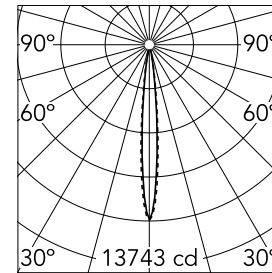

Light Shadow Fixed Trim Dali Version 4 Spots Optic Spot

■ 03.8828.14ADA - Schwarz/Weiß

Leuchte für Unterputzmontage mit 4 LED-Lichtquellen. Externes Netzgerät eingeschlossen (220-240V).

Hauptspezifikationen

Anzahl an Köpfen	1	Nettolumen (lm)	751
Leuchtenkategorie	LED	Halterungen	Decke, eingebaut
Leistung (W)	10,8W	Umgebung	Innenbeleuchtung
CCT (K)	2700K		
CRI	90		

Optisch

Beleuchtungstyp	Direkt
LED-Typ	Leistungs-LED
Light distribution	Symmetrisch
Optiktyp	Strahler
Strahlungswinkel (°)	10
Beam angle C90-270 (°)	10

Beam Angle:	10°		
	h(m)	E(lx)	D(m)
1	13743	0.17	
2	3436	0.35	
3	1527	0.52	
4	859	0.70	
5	550	0.87	

Luminous flux luminaire
751 lm (EXTREME CUT OFF)

Elektrisch

Frequenz (Hz)	50/60	Notfall	Ohne
Spannung (V)	220.00	Isolationsklasse	II
Dimmbar	Yes		
Treiber	remote		
	Enthalten		
Treiber-Typ	Elektronisch		
	dimmbar DALI		

Physikalisch

Farbe	Schwarz/Weiß	Länge (mm)	147
Ausrichtung	fest		
Rand	yes		
Einbautiefe (mm)	75		
Gewicht (kg)	0.34		

Note

Vorinstallationsrahmen nicht erforderlich.