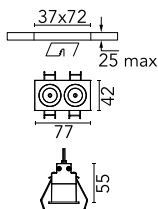

Light Shadow Fixed Trim Dali Version 2 Spots Optic Wide Flood

03.8307.40ADA - Weiß/Gold

Leuchte für Unterputzmontage mit 2 LED-Lichtquellen. Externes Netzgerät eingeschlossen (220-240V).

Hauptspezifikationen

Anzahl an Köpfen	1	Nettolumen (lm)	452
Leuchtenkategorie	LED	Halterungen	Decke, eingebaut
Leistung (W)	5.4W	Umgebung	Innenbeleuchtung
CCT (K)	3000K		
CRI	90		

Optisch

Bleuchtungstyp	Direkt
LED-Typ	Leistungs-LED
Light distribution	Symmetrisch
Optiktyp	Scheinwerfer mit großem Abstrahlwinkel
Strahlungswinkel (°)	46
Beam angle C90-270 (°)	46

Beam Angle:	46°		
	h(m)	E(lx)	D(m)
	1	833	0.84
	2	208	1.69
	3	93	2.53
	4	52	3.38
	5	33	4.22

Luminous flux luminaire
452 lm (EXTREME CUT OFF)

Elektrisch

Frequenz (Hz)	50/60	Notfall	Ohne
Spannung (V)	220.00	Isolationsklasse	II
Dimmbar	Yes		
Treiber	remote Enthalten		
Treiber-Typ	Elektronisch dimmbar DALI		

Physikalisch

Farbe	Weiß/Gold	Länge (mm)	77
Ausrichtung	fest		
Rand	yes		
Einbautiefe (mm)	150		
Gewicht (kg)	0.25		

Note

Vorinstallationsrahmen nicht erforderlich.