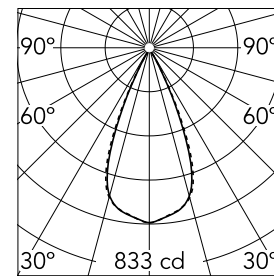

Light Shadow Fixed Trim Dali Version 2 Spots Optic Wide Flood

03.8307.40ADA - Weiß/Gold

Leuchte für Unterputzmontage mit 2 LED-Lichtquellen. Externes Netzgerät eingeschlossen (220-240V).

Hauptspezifikationen

Anzahl an Köpfen	1	Nettolumen (lm)	452
Leuchtenkategorie	LED	Halterungen	Decke, eingebaut
Leistung (W)	5.4W	Umgebung	Innenbeleuchtung
CCT (K)	3000K		
CRI	90		

Optisch

Bleuchtungstyp	Direkt
LED-Typ	Leistungs-LED
Light distribution	Symmetrisch
Optiktyp	Scheinwerfer mit großem Abstrahlwinkel
Strahlungswinkel (°)	46
Beam angle C90-270 (°)	46

Physikalisch

Farbe	Weiß/Gold	Länge (mm)	77
Ausrichtung	fest		
Rand	yes		
Einbautiefe (mm)	150		
Gewicht (kg)	0.25		

Note

Vorinstallationsrahmen nicht erforderlich.