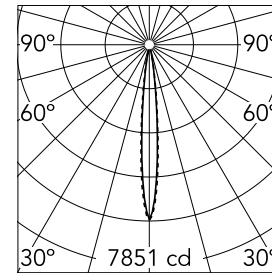

Anzahl an Köpfen	1	Nettolumen (lm)	444
Leuchtenkategorie	LED	Halterungen	Decke, eingebaut
Leistung (W)	5.4W	Umgebung	Innenbeleuchtung
CCT (K)	2700K		
CRI	90		

Optisch

Beleuchtungstyp	Direkt
LED-Typ	Leistungs-LED
Light distribution	Symmetrisch
Optiktyp	Strahler
Strahlungswinkel (°)	10
Beam angle C90-270 (°)	10

Beam Angle:	10°
h(m)	E(lx) D(m)
1	7851 0.18
2	1963 0.36
3	872 0.55
4	491 0.73
5	314 0.91

Luminous flux luminaire
444 lm (EXTREME CUT OFF)

Elektrisch

Frequenz (Hz)	50/60	Notfall	Ohne
Spannung (V)	220.00	Isolationsklasse	II
Dimmbar	Yes		
Treiber	remote		
	Enthalten		
Treiber-Typ	Elektronisch		
	dimmbar DALI		

Physikalisch

Farbe	Schwarz/Gold	Länge (mm)	77
Ausrichtung	fest		
Rand	yes		
Einbautiefe (mm)	150		
Gewicht (kg)	0.25		

Note

Vorinstallationsrahmen nicht erforderlich.