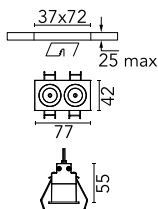

Light Shadow Fixed Trim Dali Version 2 Spots Optic Spot

03.8823.14ADA - Schwarz/Gold

Leuchte für Unterputzmontage mit 2 LED-Lichtquellen. Externes Netzgerät eingeschlossen (220-240V).

Hauptspezifikationen

Anzahl an Köpfen	1	Nettolumen (lm)	444
Leuchtenkategorie	LED	Halterungen	Decke, eingebaut
Leistung (W)	5.4W	Umgebung	Innenbeleuchtung
CCT (K)	2700K		
CRI	90		

Optisch

Beleuchtungstyp	Direkt
LED-Typ	Leistungs-LED
Light distribution	Symmetrisch
Optiktyp	Strahler
Strahlungswinkel (°)	10
Beam angle C90-270 (°)	10

Physikalisch

Farbe	Schwarz/Gold	Länge (mm)	77
Ausrichtung	fest		
Rand	yes		
Einbautiefe (mm)	150		
Gewicht (kg)	0.25		

Note

Vorinstallationsrahmen nicht erforderlich.