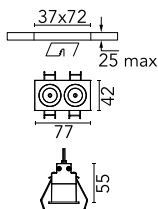

### Hauptspezifikationen

Anzahl an Köpfen	1	Nettolumen (lm)	448
Leuchtenkategorie	LED	Halterungen	Decke, eingebaut
Leistung (W)	5.4W	Umgebung	Innenbeleuchtung
CCT (K)	2700K		
CRI	90		

### Optisch

Beleuchtungstyp	Direkt
LED-Typ	Leistungs-LED
Light distribution	Symmetrisch
Optiktyp	Medium
Strahlungswinkel (°)	22
Beam angle C90-270 (°)	22

Beam Angle:	22°
h(m)	E(lx) D(m)
1	3066 0.39
2	767 0.78
3	341 1.17
4	192 1.56
5	123 1.95

### Physikalisch

Farbe	Schwarz/Schwarz	Länge (mm)	77
Ausrichtung	fest		
Rand	yes		
Einbautiefe (mm)	150		
Gewicht (kg)	0.25		