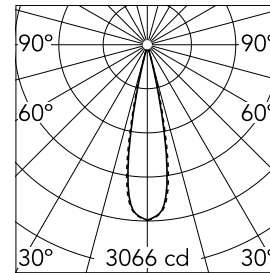

### Hauptspezifikationen

Anzahl an Köpfen	1	Nettolumen (lm)	448
Leuchtenkategorie	LED	Halterungen	Decke, eingebaut
Leistung (W)	5.4W	Umgebung	Innenbeleuchtung
CCT (K)	2700K		
CRI	90		

### Optisch

Beleuchtungstyp	Direkt
LED-Typ	Leistungs-LED
Light distribution	Symmetrisch
Optiktyp	Medium
Strahlungswinkel (°)	22
Beam angle C90-270 (°)	22

Beam Angle:	22°
h(m)	E(lx) D(m)
1	3066 0.39
2	767 0.78
3	341 1.17
4	192 1.56
5	123 1.95

Luminous flux luminaire  
448 lm (EXTREME CUT OFF)

### Physikalisch

Farbe	Schwarz/Schwarz	Länge (mm)	77
Ausrichtung	fest		
Rand	yes		
Einbautiefe (mm)	150		
Gewicht (kg)	0.25		