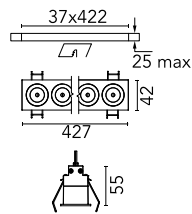

### Hauptspezifikationen

Anzahl an Köpfen	1	Nettolumen (lm)	2888
Leuchtenkategorie	LED	Halterungen	Decke, eingebaut
Leistung (W)	32.4W	Umgebung	Innenbeleuchtung
CCT (K)	3000K		
CRI	90		

### Optisch

Beleuchtungstyp	Direkt
LED-Typ	Leistungs-LED
Light distribution	Symmetrisch
Optiktyp	Strahler
Strahlungswinkel (°)	10
Beam angle C90-270 (°)	10

Beam Angle:	10°
h(m)	E(lx) D(m)
1	50870 0.18
2	12718 0.36
3	5652 0.55
4	3179 0.73
5	2035 0.91

### Physikalisch

Farbe	Schwarz/Chrom	Länge (mm)	427
Ausrichtung	fest		
Rand	yes		
Einbautiefe (mm)	75		
Gewicht (kg)	0.66		