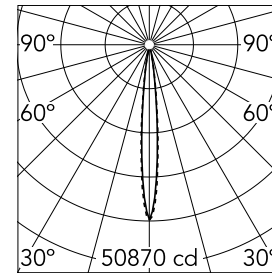

### Hauptspezifikationen

Anzahl an Köpfen	1	Nettolumen (lm)	2888
Leuchtenkategorie	LED	Halterungen	Decke, eingebaut
Leistung (W)	32.4W	Umgebung	Innenbeleuchtung
CCT (K)	3000K		
CRI	90		

### Optisch

Beleuchtungstyp	Direkt
LED-Typ	Leistungs-LED
Light distribution	Symmetrisch
Optiktyp	Strahler
Strahlungswinkel (°)	10
Beam angle C90-270 (°)	10

Beam Angle:	10°
h(m)	E(lx) D(m)
1	50870 0.18
2	12718 0.36
3	5652 0.55
4	3179 0.73
5	2035 0.91

Luminous flux luminaire  
2888 lm (EXTREME CUT OFF)

### Physikalisch

Farbe	Schwarz/Chrom	Länge (mm)	427
Ausrichtung	fest		
Rand	yes		
Einbautiefe (mm)	75		
Gewicht (kg)	0.66		