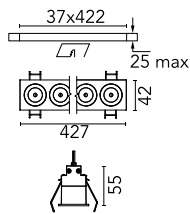

Light Shadow Fixed Trim Dali Version 12 Spots Optic Spot

03.8846.14ADA - Schwarz/Chrom

Leuchte für Unterputzmontage mit 12 LED-Lichtquellen. Externes Netzgerät eingeschlossen (220-240V).

Hauptspezifikationen

Anzahl an Köpfen	1	Nettolumen (lm)	2736
Leuchtenkategorie	LED	Halterungen	Decke, eingebaut
Leistung (W)	32.4W	Umgebung	Innenbeleuchtung
CCT (K)	2700K		
CRI	90		

Optisch

Beleuchtungstyp	Direkt
LED-Typ	Leistungs-LED
Light distribution	Symmetrisch
Optiktyp	Strahler
Strahlungswinkel (°)	10
Beam angle C90-270 (°)	10

Beam Angle:	10°		
	h(m)	E(lx)	D(m)
1	48193	0.18	
2	12048	0.36	
3	5355	0.55	
4	3012	0.73	
5	1928	0.91	

Luminous flux luminaire
2736 lm (EXTREME CUT OFF)

Elektrisch

Frequenz (Hz)	50/60	Notfall	Ohne
Spannung (V)	220.00	Isolationsklasse	II
Dimmbar	Yes		
Treiber	remote		
	Enthalten		
Treiber-Typ	Elektronisch		
	dimmbar DALI		

Physikalisch

Farbe	Schwarz/Chrom	Länge (mm)	427
Ausrichtung	fest		
Rand	yes		
Einbautiefe (mm)	75		
Gewicht (kg)	0.66		

Note

Vorinstallationsrahmen nicht erforderlich.