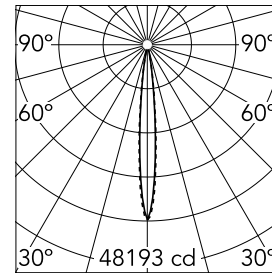

Anzahl an Köpfen	1	Nettolumen (lm)	2736
Leuchtenkategorie	LED	Halterungen	Decke, eingebaut
Leistung (W)	32.4W	Umgebung	Innenbeleuchtung
CCT (K)	2700K		
CRI	90		

Optisch

Beleuchtungstyp	Direkt
LED-Typ	Leistungs-LED
Light distribution	Symmetrisch
Optiktyp	Strahler
Strahlungswinkel (°)	10
Beam angle C90-270 (°)	10

Beam Angle:	10°		
	h(m)	E(lx)	D(m)
1	48193	0.18	
2	12048	0.36	
3	5355	0.55	
4	3012	0.73	
5	1928	0.91	

Luminous flux luminaire
2736 lm (EXTREME CUT OFF)

Elektrisch

Frequenz (Hz)	50/60	Notfall	Ohne
Spannung (V)	220.00	Isolationsklasse	II
Dimmbar	Yes		
Treiber	remote		
	Enthalten		
Treiber-Typ	Elektronisch		
	dimmbar DALI		

Physikalisch

Farbe	Schwarz/Chrom	Länge (mm)	427
Ausrichtung	fest		
Rand	yes		
Einbautiefe (mm)	75		
Gewicht (kg)	0.66		

Note

Vorinstallationsrahmen nicht erforderlich.