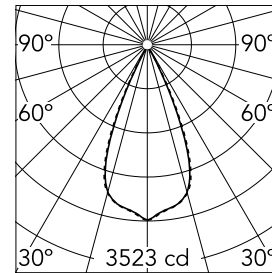

Light Shadow Fixed Trim 8 Spots Optic Wide Flood

03.8321.14A - Schwarz/Schwarz

Leuchte für Unterputzmontage mit 8 LED-Lichtquellen. Externes Netzgerät eingeschlossen (220-240V).

Hauptspezifikationen

Anzahl an Köpfen	1	Nettolumen (lm)	1858
Leuchtenkategorie	LED	Halterungen	Decke, eingebaut
Leistung (W)	21.6W	Umgebung	Innenbeleuchtung
CCT (K)	3000K		
CRI	90		

Optisch

Beleuchtungstyp	Direkt
LED-Typ	Leistungs-LED
Light distribution	Symmetrisch
Optiktyp	Scheinwerfer mit großem Abstrahlwinkel
Strahlungswinkel (°)	46
Beam angle C90-270 (°)	46

Beam Angle:	46°
h(m)	E(lx) D(m)
1	3523 0.84
2	881 1.69
3	391 2.53
4	220 3.38
5	141 4.22

Luminous flux luminaire
1858 lm (EXTREME CUT OFF)

Elektrisch

Frequenz (Hz)	50/60	Isolationsklasse	II
Spannung (V)	220.00		
Dimmbar	No		
Treiber	remote Enthalten		
Notfall	Ohne		

Physikalisch

Farbe	Schwarz/Schwarz	Länge (mm)	287
Ausrichtung	fest		
Rand	yes		
Einbautiefe (mm)	75		
Gewicht (kg)	0.50		