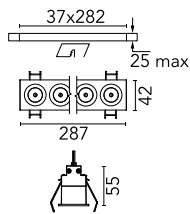

Light Shadow Fixed Trim 8 Spots Optic Wide Flood

03.8321.14A - Schwarz/Schwarz

Leuchte für Unterputzmontage mit 8 LED-Lichtquellen. Externes Netzgerät eingeschlossen (220-240V).

Hauptspezifikationen

Anzahl an Köpfen	1	Nettolumen (lm)	1858
Leuchtenkategorie	LED	Halterungen	Decke, eingebaut
Leistung (W)	21.6W	Umgebung	Innenbeleuchtung
CCT (K)	3000K		
CRI	90		

Optisch

Beleuchtungstyp	Direkt
LED-Typ	Leistungs-LED
Light distribution	Symmetrisch
Optiktyp	Scheinwerfer mit großem Abstrahlwinkel
Strahlungswinkel (°)	46
Beam angle C90-270 (°)	46

Beam Angle:	46°
h(m)	E(lx) D(m)
1	3523 0.84
2	881 1.69
3	391 2.53
4	220 3.38
5	141 4.22

Luminous flux luminaire
1858 lm (EXTREME CUT OFF)

Elektrisch

Frequenz (Hz)	50/60	Isolationsklasse	II
Spannung (V)	220.00		
Dimmbar	No		
Treiber	remote Enthalten		
Notfall	Ohne		

Physikalisch

Farbe	Schwarz/Schwarz	Länge (mm)	287
Ausrichtung	fest		
Rand	yes		
Einbautiefe (mm)	75		
Gewicht (kg)	0.50		