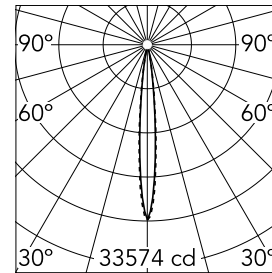

Light Shadow Fixed Trim 8 Spots Optic Spot

03.8842.40A - Weiß/Chrom

Leuchte für Unterputzmontage mit 8 LED-Lichtquellen. Externes Netzgerät eingeschlossen (220-240V).

Hauptspezifikationen

Anzahl an Köpfen	1	Nettolumen (lm)	1906
Leuchtenkategorie	LED	Halterungen	Decke, eingebaut
Leistung (W)	21.6W	Umgebung	Innenbeleuchtung
CCT (K)	3000K		
CRI	90		

Optisch

Beleuchtungstyp	Direkt
LED-Typ	Leistungs-LED
Light distribution	Symmetrisch
Optiktyp	Strahler
Strahlungswinkel (°)	10
Beam angle C90-270 (°)	10

Luminous flux luminaire
1906 lm (EXTREME CUT OFF)

Elektrisch

Frequenz (Hz)	50/60	Isolationsklasse	II
Spannung (V)	220.00		
Dimmbar	No		
Treiber	remote Enthalten		
Notfall	Ohne		

Physikalisch

Farbe	Weiß/Chrom	Länge (mm)	287
Ausrichtung	fest		
Rand	yes		
Einbautiefe (mm)	75		
Gewicht (kg)	0.50		