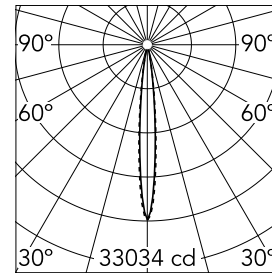

Light Shadow Fixed Trim 8 Spots Optic Spot

■ ■ 03.8841.40A - Weiß/Schwarz

Leuchte für Unterputzmontage mit 8 LED-Lichtquellen. Externes Netzgerät eingeschlossen (220-240V).

Hauptspezifikationen

Anzahl an Köpfen	1	Nettolumen (lm)	1830
Leuchtenkategorie	LED	Halterungen	Decke, eingebaut
Leistung (W)	21.6W	Umgebung	Innenbeleuchtung
CCT (K)	3000K		
CRI	90		

Optisch

Beleuchtungstyp	Direkt
LED-Typ	Leistungs-LED
Light distribution	Symmetrisch
Optiktyp	Strahler
Strahlungswinkel (°)	10
Beam angle C90-270 (°)	10

Beam Angle:	10°
h(m)	E(lx) D(m)
1	33034 0.18
2	8259 0.36
3	3670 0.54
4	2065 0.72
5	1321 0.90

Luminous flux luminaire
1830 lm (EXTREME CUT OFF)

Elektrisch

Frequenz (Hz)	50/60	Isolationsklasse	II
Spannung (V)	220.00		
Dimmbar	No		
Treiber	remote Enthalten		
Notfall	Ohne		

Physikalisch

Farbe	Weiß/Schwarz	Länge (mm)	287
Ausrichtung	fest		
Rand	yes		
Einbautiefe (mm)	75		
Gewicht (kg)	0.50		