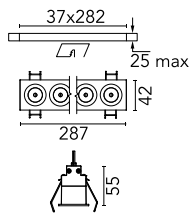

Light Shadow Fixed Trim 8 Spots Optic Spot

■ ■ 03.8841.40A - Weiß/Schwarz

Leuchte für Unterputzmontage mit 8 LED-Lichtquellen. Externes Netzgerät eingeschlossen (220-240V).

Hauptspezifikationen

Anzahl an Köpfen	1	Nettolumen (lm)	1830
Leuchtenkategorie	LED	Halterungen	Decke, eingebaut
Leistung (W)	21.6W	Umgebung	Innenbeleuchtung
CCT (K)	3000K		
CRI	90		

Optisch

Beleuchtungstyp	Direkt
LED-Typ	Leistungs-LED
Light distribution	Symmetrisch
Optiktyp	Strahler
Strahlungswinkel (°)	10
Beam angle C90-270 (°)	10

Beam Angle:	10°
h(m)	E(lx) D(m)
1	33034 0.18
2	8259 0.36
3	3670 0.54
4	2065 0.72
5	1321 0.90

Luminous flux luminaire
1830 lm (EXTREME CUT OFF)

Elektrisch

Frequenz (Hz)	50/60	Isolationsklasse	II
Spannung (V)	220.00		
Dimmbar	No		
Treiber	remote Enthalten		
Notfall	Ohne		

Physikalisch

Farbe	Weiß/Schwarz	Länge (mm)	287
Ausrichtung	fest		
Rand	yes		
Einbautiefe (mm)	75		
Gewicht (kg)	0.50		