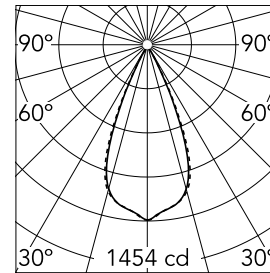

Light Shadow Fixed Trim 4 Spots Optic Wide Flood

03.8312.40A - Weiß/Weiß

Leuchte für Unterputzmontage mit 4 LED-Lichtquellen. Externes Netzgerät eingeschlossen (220-240V).

Hauptspezifikationen

Anzahl an Köpfen	1	Nettolumen (lm)	780
Leuchtenkategorie	LED	Halterungen	Decke, eingebaut
Leistung (W)	10.8W	Umgebung	Innenbeleuchtung
CCT (K)	3000K		
CRI	90		

Optisch

Beleuchtungstyp	Direkt
LED-Typ	Leistungs-LED
Light distribution	Symmetrisch
Optiktyp	Scheinwerfer mit großem Abstrahlwinkel
Strahlungswinkel (°)	45
Beam angle C90-270 (°)	45

Beam Angle:	45°
h(m)	E(lx) D(m)
1	1454 0.83
2	363 1.67
3	162 2.50
4	91 3.34
5	58 4.17

Luminous flux luminaire
780 lm (EXTREME CUT OFF)

Elektrisch

Frequenz (Hz)	50/60	Isolationsklasse	II
Spannung (V)	220.00		
Dimmbar	No		
Treiber	remote		
Notfall	Enthalten		
	Ohne		

Physikalisch

Farbe	Weiß/Weiß	Länge (mm)	147
Ausrichtung	fest		
Rand	yes		
Einbautiefe (mm)	75		
Gewicht (kg)	0.34		