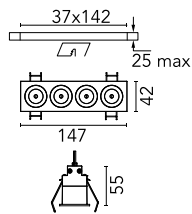

Light Shadow Fixed Trim 4 Spots Optic Wide Flood

03.8312.40A - Weiß/Weiß

Leuchte für Unterputzmontage mit 4 LED-Lichtquellen. Externes Netzgerät eingeschlossen (220-240V).

Hauptspezifikationen

Anzahl an Köpfen	1	Nettolumen (lm)	780
Leuchtenkategorie	LED	Halterungen	Decke, eingebaut
Leistung (W)	10.8W	Umgebung	Innenbeleuchtung
CCT (K)	3000K		
CRI	90		

Optisch

Beleuchtungstyp	Direkt
LED-Typ	Leistungs-LED
Light distribution	Symmetrisch
Optiktyp	Scheinwerfer mit großem Abstrahlwinkel
Strahlungswinkel (°)	45
Beam angle C90-270 (°)	45

Beam Angle:	45°
h(m)	E(lx) D(m)
1	1454 0.83
2	363 1.67
3	162 2.50
4	91 3.34
5	58 4.17

Luminous flux luminaire
780 lm (EXTREME CUT OFF)

Elektrisch

Frequenz (Hz)	50/60	Isolationsklasse	II
Spannung (V)	220.00		
Dimmbar	No		
Treiber	remote		
Notfall	Enthalten		
	Ohne		

Physikalisch

Farbe	Weiß/Weiß	Länge (mm)	147
Ausrichtung	fest		
Rand	yes		
Einbautiefe (mm)	75		
Gewicht (kg)	0.34		