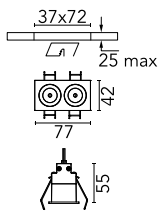

## Light Shadow Fixed Trim 2 Spots Optic Spot

■ 03.8821.40A - Weiß/Schwarz

Leuchte für Unterputzmontage mit 2 LED-Lichtquellen. Externes Netzgerät eingeschlossen (220-240V).

### Hauptspezifikationen

Anzahl an Köpfen	1	Nettolumen (lm)	437
Leuchtenkategorie	LED	Halterungen	Decke, eingebaut
Leistung (W)	5.4W	Umgebung	Innenbeleuchtung
CCT (K)	2700K		
CRI	90		

### Optisch

Beleuchtungstyp	Direkt
LED-Typ	Leistungs-LED
Light distribution	Symmetrisch
Optiktyp	Strahler
Strahlungswinkel (°)	10
Beam angle C90-270 (°)	10

Beam Angle:	10°	
h(m)	E(lx)	D(m)
1	7883	0.18
2	1971	0.36
3	876	0.54
4	493	0.72
5	315	0.90

### Physikalisch

Farbe	Weiß/Schwarz	Länge (mm)	77
Ausrichtung	fest		
Rand	yes		
Einbautiefe (mm)	150		
Gewicht (kg)	0.25		