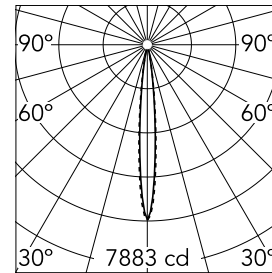

### Hauptspezifikationen

Anzahl an Köpfen	1	Nettolumen (lm)	437
Leuchtenkategorie	LED	Halterungen	Decke, eingebaut
Leistung (W)	5.4W	Umgebung	Innenbeleuchtung
CCT (K)	2700K		
CRI	90		

### Optisch

Beleuchtungstyp	Direkt
LED-Typ	Leistungs-LED
Light distribution	Symmetrisch
Optiktyp	Strahler
Strahlungswinkel (°)	10
Beam angle C90-270 (°)	10

Beam Angle:	10°	
h(m)	E(lx)	D(m)
1	7883	0.18
2	1971	0.36
3	876	0.54
4	493	0.72
5	315	0.90

Luminous flux luminaire  
437 lm (EXTREME CUT OFF)

### Physikalisch

Farbe	Weiß/Schwarz	Länge (mm)	77
Ausrichtung	fest		
Rand	yes		
Einbautiefe (mm)	150		
Gewicht (kg)	0.25		