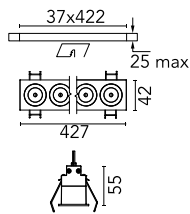

Light Shadow Fixed Trim 12 Spots Optic Wide Flood

03.8329.14A - Schwarz/Schwarz

Leuchte für Unterputzmontage mit 12 LED-Lichtquellen. Externes Netzgerät eingeschlossen (220-240V).

Hauptspezifikationen

Anzahl an Köpfen	1	Nettolumen (lm)	2666
Leuchtenkategorie	LED	Halterungen	Decke, eingebaut
Leistung (W)	32.4W	Umgebung	Innenbeleuchtung
CCT (K)	3000K		
CRI	90		

Optisch

Beleuchtungstyp	Direkt
LED-Typ	Leistungs-LED
Light distribution	Symmetrisch
Optiktyp	Scheinwerfer mit großem Abstrahlwinkel
Strahlungswinkel (°)	46
Beam angle C90-270 (°)	46

Beam Angle:	46°		
	h(m)	E(lx)	D(m)
1	5058	0.84	
2	1264	1.69	
3	562	2.53	
4	316	3.38	
5	202	4.22	

Luminous flux luminaire
2666 lm (EXTREME CUT OFF)

Elektrisch

Frequenz (Hz)	50/60	Isolationsklasse	II
Spannung (V)	220.00		
Dimmbar	No		
Treiber	remote		
Notfall	Enthalten		
	Ohne		

Physikalisch

Farbe	Schwarz/Schwarz	Länge (mm)	427
Ausrichtung	fest		
Rand	yes		
Einbautiefe (mm)	75		
Gewicht (kg)	0.66		