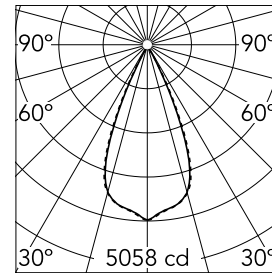

Light Shadow Fixed Trim 12 Spots Optic Wide Flood

03.8329.14A - Schwarz/Schwarz

Leuchte für Unterputzmontage mit 12 LED-Lichtquellen. Externes Netzgerät eingeschlossen (220-240V).

Hauptspezifikationen

Anzahl an Köpfen	1	Nettolumen (lm)	2666
Leuchtenkategorie	LED	Halterungen	Decke, eingebaut
Leistung (W)	32.4W	Umgebung	Innenbeleuchtung
CCT (K)	3000K		
CRI	90		

Optisch

Beleuchtungstyp	Direkt
LED-Typ	Leistungs-LED
Light distribution	Symmetrisch
Optiktyp	Scheinwerfer mit großem Abstrahlwinkel
Strahlungswinkel (°)	46
Beam angle C90-270 (°)	46

Beam Angle:	46°		
	h(m)	E(lx)	D(m)
1	5058	0.84	
2	1264	1.69	
3	562	2.53	
4	316	3.38	
5	202	4.22	

Luminous flux luminaire
2666 lm (EXTREME CUT OFF)

Elektrisch

Frequenz (Hz)	50/60	Isolationsklasse	II
Spannung (V)	220.00		
Dimmbar	No		
Treiber	remote		
Notfall	Enthalten		
	Ohne		

Physikalisch

Farbe	Schwarz/Schwarz	Länge (mm)	427
Ausrichtung	fest		
Rand	yes		
Einbautiefe (mm)	75		
Gewicht (kg)	0.66		