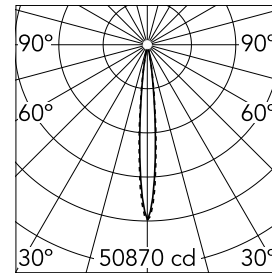

### Hauptspezifikationen

Anzahl an Köpfen	1	Nettolumen (lm)	2888
Leuchtenkategorie	LED	Halterungen	Decke, eingebaut
Leistung (W)	32.4W	Umgebung	Innenbeleuchtung
CCT (K)	3000K		
CRI	90		

### Optisch

Beleuchtungstyp	Direkt
LED-Typ	Leistungs-LED
Light distribution	Symmetrisch
Optiktyp	Strahler
Strahlungswinkel (°)	10
Beam angle C90-270 (°)	10

Beam Angle:	10°
h(m)	E(lx) D(m)
1	50870 0.18
2	12718 0.36
3	5652 0.55
4	3179 0.73
5	2035 0.91

Luminous flux luminaire  
2888 lm (EXTREME CUT OFF)

### Physikalisch

Farbe	Weiß/Chrom	Länge (mm)	427
Ausrichtung	fest		
Rand	yes		
Einbautiefe (mm)	75		
Gewicht (kg)	0.66		