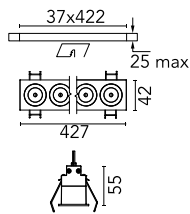

## Light Shadow Fixed Trim 12 Spots Optic Spot

03.8850.40A - Weiß/Chrom

Leuchte für Unterputzmontage mit 12 LED-Lichtquellen. Externes Netzgerät eingeschlossen (220-240V).

### Hauptspezifikationen

Anzahl an Köpfen	1	Nettolumen (lm)	2888
Leuchtenkategorie	LED	Halterungen	Decke, eingebaut
Leistung (W)	32.4W	Umgebung	Innenbeleuchtung
CCT (K)	3000K		
CRI	90		

### Optisch

Beleuchtungstyp	Direkt
LED-Typ	Leistungs-LED
Light distribution	Symmetrisch
Optiktyp	Strahler
Strahlungswinkel (°)	10
Beam angle C90-270 (°)	10

Beam Angle:	10°
h(m)	E(lx) D(m)
1	50870 0.18
2	12718 0.36
3	5652 0.55
4	3179 0.73
5	2035 0.91

### Physikalisch

Farbe	Weiß/Chrom	Länge (mm)	427
Ausrichtung	fest		
Rand	yes		
Einbautiefe (mm)	75		
Gewicht (kg)	0.66		