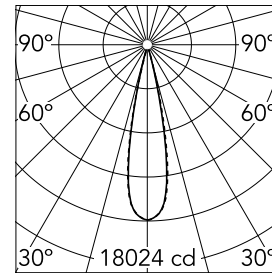

Light Shadow Fixed Trim 12 Spots Optic Medium

03.9170.40A - Weiß/Weiß

Leuchte für Unterputzmontage mit 12 LED-Lichtquellen. Externes Netzgerät eingeschlossen (220-240V).

Hauptspezifikationen

Anzahl an Köpfen	1	Nettolumen (lm)	2696
Leuchtenkategorie	LED	Halterungen	Decke, eingebaut
Leistung (W)	32.4W	Umgebung	Innenbeleuchtung
CCT (K)	3000K		
CRI	90		

Optisch

Beleuchtungstyp	Direkt
LED-Typ	Leistungs-LED
Light distribution	Symmetrisch
Optiktyp	Medium
Strahlungswinkel (°)	22
Beam angle C90-270 (°)	22

Beam Angle: 22°

h(m)	E(lx)	D(m)
1	18024	0.39
2	4506	0.78
3	2003	1.17
4	1126	1.56
5	721	1.95

Luminous flux luminaire
2696 lm (EXTREME CUT OFF)

Elektrisch

Frequenz (Hz)	50/60	Isolationsklasse	II
Spannung (V)	220.00		
Dimmbar	No		
Treiber	remote Enthalten		
Notfall	Ohne		

Physikalisch

Farbe	Weiß/Weiß	Länge (mm)	427
Ausrichtung	fest		
Rand	yes		
Einbautiefe (mm)	75		
Gewicht (kg)	0.66		