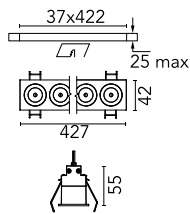

Light Shadow Fixed Trim 12 Spots Optic Medium

03.9170.40A - Weiß/Weiß

Leuchte für Unterputzmontage mit 12 LED-Lichtquellen. Externes Netzgerät eingeschlossen (220-240V).

Hauptspezifikationen

Anzahl an Köpfen	1	Nettolumen (lm)	2696
Leuchtenkategorie	LED	Halterungen	Decke, eingebaut
Leistung (W)	32.4W	Umgebung	Innenbeleuchtung
CCT (K)	3000K		
CRI	90		

Optisch

Beleuchtungstyp	Direkt
LED-Typ	Leistungs-LED
Light distribution	Symmetrisch
Optiktyp	Medium
Strahlungswinkel (°)	22
Beam angle C90-270 (°)	22

Beam Angle: 22°

h(m)	E(lx)	D(m)
1	18024	0.39
2	4506	0.78
3	2003	1.17
4	1126	1.56
5	721	1.95

Luminous flux luminaire
2696 lm (EXTREME CUT OFF)

Elektrisch

Frequenz (Hz)	50/60	Isolationsklasse	II
Spannung (V)	220.00		
Dimmbar	No		
Treiber	remote Enthalten		
Notfall	Ohne		

Physikalisch

Farbe	Weiß/Weiß	Länge (mm)	427
Ausrichtung	fest		
Rand	yes		
Einbautiefe (mm)	75		
Gewicht (kg)	0.66		