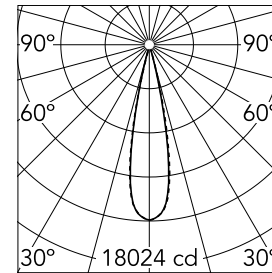

Light Shadow Fixed Trim 12 Spots Optic Medium

03.9160.40A - Weiß/Weiß

Leuchte für Unterputzmontage mit 12 LED-Lichtquellen. Externes Netzgerät eingeschlossen (220-240V).

Hauptspezifikationen

Anzahl an Köpfen	1	Nettolumen (lm)	2696
Leuchtenkategorie	LED	Halterungen	Decke, eingebaut
Leistung (W)	32.4W	Umgebung	Innenbeleuchtung
CCT (K)	2700K		
CRI	90		

Optisch

Beleuchtungstyp	Direkt
LED-Typ	Leistungs-LED
Light distribution	Symmetrisch
Optiktyp	Medium
Strahlungswinkel (°)	22
Beam angle C90-270 (°)	22

Beam Angle:	22°
h(m)	E(lx) D(m)
1	18024 0.39
2	4506 0.78
3	2003 1.17
4	1126 1.56
5	721 1.95

Luminous flux luminaire
2696 lm (EXTREME CUT OFF)

Elektrisch

Frequenz (Hz)	50/60	Isolationsklasse	II
Spannung (V)	220.00		
Dimmbar	No		
Treiber	remote		
	Enthalten		
Notfall	Ohne		

Physikalisch

Farbe	Weiß/Weiß	Länge (mm)	427
Ausrichtung	fest		
Rand	yes		
Einbautiefe (mm)	75		
Gewicht (kg)	0.66		