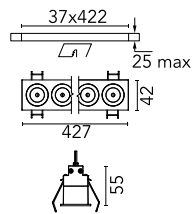

Light Shadow Fixed Trim 12 Spots Optic Medium

03.9160.40A - Weiß/Weiß

Leuchte für Unterputzmontage mit 12 LED-Lichtquellen. Externes Netzgerät eingeschlossen (220-240V).

Hauptspezifikationen

Anzahl an Köpfen	1	Nettolumen (lm)	2696
Leuchtenkategorie	LED	Halterungen	Decke, eingebaut
Leistung (W)	32.4W	Umgebung	Innenbeleuchtung
CCT (K)	2700K		
CRI	90		

Optisch

Beleuchtungstyp	Direkt
LED-Typ	Leistungs-LED
Light distribution	Symmetrisch
Optiktyp	Medium
Strahlungswinkel (°)	22
Beam angle C90-270 (°)	22

Beam Angle:	22°
h(m)	E(lx) D(m)
1	18024 0.39
2	4506 0.78
3	2003 1.17
4	1126 1.56
5	721 1.95

Luminous flux luminaire
2696 lm (EXTREME CUT OFF)

Elektrisch

Frequenz (Hz)	50/60	Isolationsklasse	II
Spannung (V)	220.00		
Dimmbar	No		
Treiber	remote		
	Enthalten		
Notfall	Ohne		

Physikalisch

Farbe	Weiß/Weiß	Länge (mm)	427
Ausrichtung	fest		
Rand	yes		
Einbautiefe (mm)	75		
Gewicht (kg)	0.66		