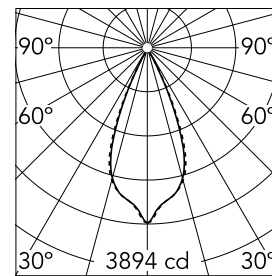

### Hauptspezifikationen

Anzahl an Köpfen	1	Nettolumen (lm)	1868
Leuchtenkategorie	LED	Halterungen	Decke, eingebaut
Leistung (W)	21.6W	Umgebung	Innenbeleuchtung
CCT (K)	3000K		
CRI	90		

### Optisch

Beleuchtungstyp	Direkt
LED-Typ	Leistungs-LED
Light distribution	Symmetrisch
Optiktyp	Scheinwerfer mit großem Abstrahlwinkel
Strahlungswinkel (°)	44
Beam angle C90-270 (°)	44

Beam Angle:	44°		
	h(m)	E(lx)	D(m)
	1	3894	0.80
	2	973	1.60
	3	433	2.40
	4	243	3.19
	5	156	3.99

Luminous flux luminaire  
1868 lm (EXTREME CUT OFF)

### Physikalisch

Farbe	Weiß/Chrom
Ausrichtung	fest
Einbautiefe (mm)	75
Gewicht (kg)	0.50
Länge (mm)	280