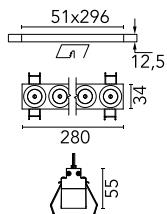

### Hauptspezifikationen

Anzahl an Köpfen	1	Nettolumen (lm)	1868
Leuchtenkategorie	LED	Halterungen	Decke, eingebaut
Leistung (W)	21.6W	Umgebung	Innenbeleuchtung
CCT (K)	3000K		
CRI	90		

### Optisch

Beleuchtungstyp	Direkt
LED-Typ	Leistungs-LED
Light distribution	Symmetrisch
Optiktyp	Scheinwerfer mit großem Abstrahlwinkel
Strahlungswinkel (°)	44
Beam angle C90-270 (°)	44

Beam Angle:	44°		
	h(m)	E(lx)	D(m)
	1	3894	0.80
	2	973	1.60
	3	433	2.40
	4	243	3.19
	5	156	3.99

### Physikalisch

Farbe	Weiß/Chrom
Ausrichtung	fest
Einbautiefe (mm)	75
Gewicht (kg)	0.50
Länge (mm)	280