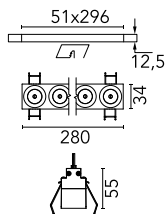

Light Shadow Fixed No Trim Dali Version 8 Spots Optic Spot

03.8870.14ADA - Schwarz/Chrom

Leuchte für Unterputzmontage mit 8 LED-Lichtquellen. Externes Netzgerät eingeschlossen (220-240V).