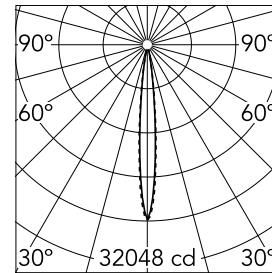

| | | | |
|-------------------|-------|-----------------|------------------|
| Anzahl an Köpfen | 1 | Nettolumen (lm) | 1819 |
| Leuchtenkategorie | LED | Halterungen | Decke, eingebaut |
| Leistung (W) | 21.6W | Umgebung | Innenbeleuchtung |
| CCT (K) | 2700K | | |
| CRI | 90 | | |

Optisch

| | |
|------------------------|---------------|
| Beleuchtungstyp | Direkt |
| LED-Typ | Leistungs-LED |
| Light distribution | Symmetrisch |
| Optiktyp | Strahler |
| Strahlungswinkel (°) | 10 |
| Beam angle C90-270 (°) | 10 |

Beam Angle: 10°

| h(m) | E(lx) | D(m) |
|------|-------|------|
| 1 | 32048 | 0.18 |
| 2 | 8012 | 0.36 |
| 3 | 3561 | 0.55 |
| 4 | 2003 | 0.73 |
| 5 | 1282 | 0.91 |

Luminous flux luminaire
1819 lm (EXTREME CUT OFF)

Physikalisch

| | |
|------------------|---------------|
| Farbe | Schwarz/Chrom |
| Ausrichtung | fest |
| Einbautiefe (mm) | 75 |
| Gewicht (kg) | 0.50 |
| Länge (mm) | 280 |

Note

Vorinstallationsrahmen. Muss separat bestellt werden.