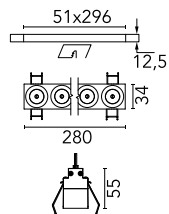

Light Shadow Fixed No Trim Dali Version 8 Spots Optic Spot

■ 03.8868.14ADA - Schwarz/Weiß

Leuchte für Unterputzmontage mit 8 LED-Lichtquellen. Externes Netzgerät eingeschlossen (220-240V).