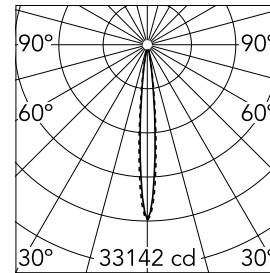

Anzahl an Köpfen	1	Nettolumen (lm)	1812
Leuchtenkategorie	LED	Halterungen	Decke, eingebaut
Leistung (W)	21.6W	Umgebung	Innenbeleuchtung
CCT (K)	2700K		
CRI	90		

Optisch

Beleuchtungstyp	Direkt
LED-Typ	Leistungs-LED
Light distribution	Symmetrisch
Optiktyp	Strahler
Strahlungswinkel (°)	10
Beam angle C90-270 (°)	10

Physikalisch

Farbe	Schwarz/Weiß
Ausrichtung	fest
Einbautiefe (mm)	75
Gewicht (kg)	0.50
Länge (mm)	280

Note

Vorinstallationsrahmen. Muss separat bestellt werden.

Light Shadow Fixed No Trim Dali Version 8 Spots Optic Spot