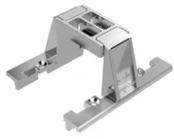

Light Shadow Fixed No Trim Dali Version 8 Spots Optic Medium

03.9243.40ADA - Weiß/Gold

Leuchte für Unterputzmontage mit 8 LED-Lichtquellen. Externes Netzgerät eingeschlossen (220-240V).

Hauptspezifikationen

Anzahl an Köpfen	1	Nettolumen (lm)	1781
Leuchtenkategorie	LED	Halterungen	Decke, eingebaut
Leistung (W)	21.6W	Umgebung	Innenbeleuchtung
CCT (K)	2700K		
CRI	90		

Optisch

Beleuchtungstyp	Direkt
LED-Typ	Leistungs-LED
Light distribution	Symmetrisch
Optiktyp	Medium
Strahlungswinkel (°)	22
Beam angle C90-270 (°)	22

Beam Angle: 22°

	h(m)	E(lx)	D(m)
1	11982	0.39	
2	2995	0.77	
3	1331	1.16	
4	749	1.55	
5	479	1.94	

Luminous flux luminaire
1781 lm (EXTREME CUT OFF)

Elektrisch

Frequenz (Hz)	50/60	Notfall	Ohne
Spannung (V)	220.00	Isolationsklasse	II
Dimmbar	Yes		
Treiber	remote Enthalten		
Treiber-Typ	Elektronisch dimmbare DALI		

Physikalisch

Farbe	Weiß/Gold
Ausrichtung	fest
Einbautiefe (mm)	75
Gewicht (kg)	0.50
Länge (mm)	280

Note

Vorinstallationsrahmen. Muss separat bestellt werden.

Light Shadow Fixed No Trim Dali Version 8 Spots Optic Medium

Accessory for mounting of No Trim
continuous line.
08.0052.90

Pre-installation Frame
08.0512.00