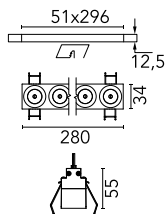

### Hauptspezifikationen

<b>Anzahl an Köpfen</b>	1	<b>Nettolumen (lm)</b>	1781
<b>Leuchtenkategorie</b>	LED	<b>Halterungen</b>	Decke, eingebaut
<b>Leistung (W)</b>	21.6W	<b>Umgebung</b>	Innenbeleuchtung
<b>CCT (K)</b>	2700K		
<b>CRI</b>	90		

	h(m)	E(lx)	D(m)
1	11982	0.39	
2	2995	0.77	
3	1331	1.16	
4	749	1.55	
5	479	1.94	

Luminous flux luminaire  
1781 lm (EXTREME CUT OFF)

### Physikalisch

<b>Farbe</b>	Weiß/Gold
<b>Ausrichtung</b>	fest
<b>Einbautiefe (mm)</b>	75
<b>Gewicht (kg)</b>	0.50
<b>Länge (mm)</b>	280