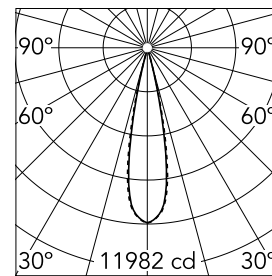

### Hauptspezifikationen

<b>Anzahl an Köpfen</b>	1	<b>Nettolumen (lm)</b>	1781
<b>Leuchtenkategorie</b>	LED	<b>Halterungen</b>	Decke, eingebaut
<b>Leistung (W)</b>	21.6W	<b>Umgebung</b>	Innenbeleuchtung
<b>CCT (K)</b>	2700K		
<b>CRI</b>	90		

### Optisch

<b>Beleuchtungstyp</b>	Direkt
<b>LED-Typ</b>	Leistungs-LED
<b>Light distribution</b>	Symmetrisch
<b>Optiktyp</b>	Medium
<b>Strahlungswinkel (°)</b>	22
<b>Beam angle C90-270 (°)</b>	22

Beam Angle: 22°

	h(m)	E(lx)	D(m)
1	11982	0.39	
2	2995	0.77	
3	1331	1.16	
4	749	1.55	
5	479	1.94	

Luminous flux luminaire  
1781 lm (EXTREME CUT OFF)

### Physikalisch

<b>Farbe</b>	Weiß/Gold
<b>Ausrichtung</b>	fest
<b>Einbautiefe (mm)</b>	75
<b>Gewicht (kg)</b>	0.50
<b>Länge (mm)</b>	280