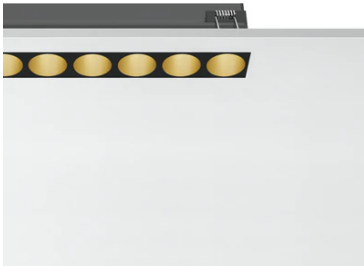

## Light Shadow Fixed No Trim Dali Version 8 Spots Optic Medium

03.9243.40ADA - Weiß/Gold

Leuchte für Unterputzmontage mit 8 LED-Lichtquellen. Externes Netzgerät eingeschlossen (220-240V).

### Hauptspezifikationen

<b>Anzahl an Köpfen</b>	1	<b>Nettolumen (lm)</b>	1781
<b>Leuchtenkategorie</b>	LED	<b>Halterungen</b>	Decke, eingebaut
<b>Leistung (W)</b>	21.6W	<b>Umgebung</b>	Innenbeleuchtung
<b>CCT (K)</b>	2700K		
<b>CRI</b>	90		

### Optisch

<b>Beleuchtungstyp</b>	Direkt
<b>LED-Typ</b>	Leistungs-LED
<b>Light distribution</b>	Symmetrisch
<b>Optiktyp</b>	Medium
<b>Strahlungswinkel (°)</b>	22
<b>Beam angle C90-270 (°)</b>	22

Beam Angle: 22°

### Physikalisch

<b>Farbe</b>	Weiß/Gold
<b>Ausrichtung</b>	fest
<b>Einbautiefe (mm)</b>	75
<b>Gewicht (kg)</b>	0.50
<b>Länge (mm)</b>	280