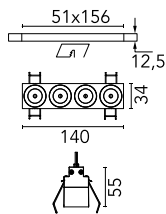

### Hauptspezifikationen

<b>Anzahl an Köpfen</b>	1	<b>Nettolumen (lm)</b>	752
<b>Leuchtenkategorie</b>	LED	<b>Halterungen</b>	Decke, eingebaut
<b>Leistung (W)</b>	10.8W	<b>Umgebung</b>	Innenbeleuchtung
<b>CCT (K)</b>	2700K		
<b>CRI</b>	90		

h(m)	E(lx)	D(m)
1	5060	0.39
2	1265	0.77
3	562	1.16
4	316	1.55
5	202	1.94

Luminous flux luminaire  
752 lm (EXTREME CUT OFF)

### Physikalisch

<b>Farbe</b>	Weiß/Chrom
<b>Ausrichtung</b>	fest
<b>Einbautiefe (mm)</b>	75
<b>Gewicht (kg)</b>	0.34
<b>Länge (mm)</b>	140