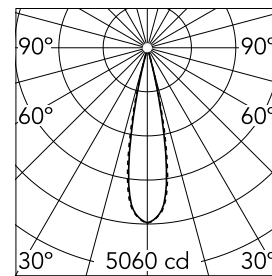

### Hauptspezifikationen

<b>Anzahl an Köpfen</b>	1	<b>Nettolumen (lm)</b>	752
<b>Leuchtenkategorie</b>	LED	<b>Halterungen</b>	Decke, eingebaut
<b>Leistung (W)</b>	10.8W	<b>Umgebung</b>	Innenbeleuchtung
<b>CCT (K)</b>	2700K		
<b>CRI</b>	90		

### Optisch

<b>Beleuchtungstyp</b>	Direkt
<b>LED-Typ</b>	Leistungs-LED
<b>Light distribution</b>	Symmetrisch
<b>Optiktyp</b>	Medium
<b>Strahlungswinkel (°)</b>	22
<b>Beam angle C90-270 (°)</b>	22

Beam Angle: 22°

h(m)	E(lx)	D(m)
1	5060	0.39
2	1265	0.77
3	562	1.16
4	316	1.55
5	202	1.94

Luminous flux luminaire  
752 lm (EXTREME CUT OFF)

### Physikalisch

<b>Farbe</b>	Weiß/Chrom
<b>Ausrichtung</b>	fest
<b>Einbautiefe (mm)</b>	75
<b>Gewicht (kg)</b>	0.34
<b>Länge (mm)</b>	140