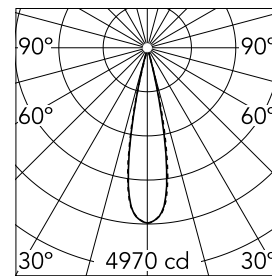

| | | | |
|-------------------|-------|-----------------|------------------|
| Anzahl an Köpfen | 1 | Nettolumen (lm) | 744 |
| Leuchtenkategorie | LED | Halterungen | Decke, eingebaut |
| Leistung (W) | 10.8W | Umgebung | Innenbeleuchtung |
| CCT (K) | 2700K | | |
| CRI | 90 | | |

Optisch

| | |
|------------------------|---------------|
| Beleuchtungstyp | Direkt |
| LED-Typ | Leistungs-LED |
| Light distribution | Symmetrisch |
| Optiktyp | Medium |
| Strahlungswinkel (°) | 22 |
| Beam angle C90-270 (°) | 22 |

Beam Angle: 22°

| h(m) | E(lx) | D(m) |
|------|-------|------|
| 1 | 4970 | 0.39 |
| 2 | 1243 | 0.78 |
| 3 | 552 | 1.17 |
| 4 | 311 | 1.56 |
| 5 | 199 | 1.95 |

Luminous flux luminaire
744 lm (EXTREME CUT OFF)

Physikalisch

| | |
|------------------|-----------|
| Farbe | Weiß/Weiß |
| Ausrichtung | fest |
| Einbautiefe (mm) | 75 |
| Gewicht (kg) | 0.34 |
| Länge (mm) | 140 |

Note

Vorinstallationsrahmen. Muss separat bestellt werden.