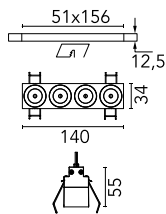

Light Shadow Fixed No Trim Dali Version 4 Spots Optic Medium

03.9220.40ADA - Weiß/Weiß

Leuchte für Unterputzmontage mit 4 LED-Lichtquellen. Externes Netzgerät eingeschlossen (220-240V).