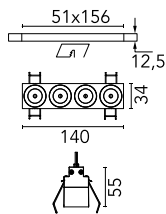

Light Shadow Fixed No Trim Dali Version 4 Spots Optic Flood

03.9238.40ADA - Weiß/Gold

Leuchte für Unterputzmontage mit 4 LED-Lichtquellen. Externes Netzgerät eingeschlossen (220-240V).