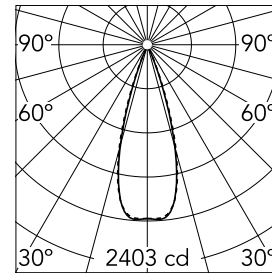

Light Shadow Fixed No Trim Dali Version 4 Spots Optic Flood

03.9238.40ADA - Weiß/Gold

Leuchte für Unterputzmontage mit 4 LED-Lichtquellen. Externes Netzgerät eingeschlossen (220-240V).

Hauptspezifikationen

Anzahl an Köpfen	1	Nettolumen (lm)	781
Leuchtenkategorie	LED	Halterungen	Decke, eingebaut
Leistung (W)	10.8W	Umgebung	Innenbeleuchtung
CCT (K)	3000K		
CRI	90		

Optisch

Beleuchtungstyp	Direkt
LED-Typ	Leistungs-LED
Light distribution	Symmetrisch
Optiktyp	Scheinwerfer
Strahlungswinkel (°)	33
Beam angle C90-270 (°)	33

Physikalisch

Farbe	Weiß/Gold
Ausrichtung	fest
Einbautiefe (mm)	75
Gewicht (kg)	0.34
Länge (mm)	140

Note

Vorinstallationsrahmen. Muss separat bestellt werden.

Light Shadow Fixed No Trim Dali Version 4 Spots Optic Flood