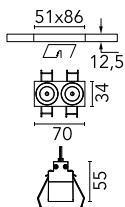

### Hauptspezifikationen

Anzahl an Köpfen	1	Nettolumen (lm)	458
Leuchtenkategorie	LED	Halterungen	Decke, eingebaut
Leistung (W)	5.4W	Umgebung	Innenbeleuchtung
CCT (K)	3000K		
CRI	90		

### Optisch

Beleuchtungstyp	Direkt
LED-Typ	Leistungs-LED
Light distribution	Symmetrisch
Optiktyp	Strahler
Strahlungswinkel (°)	10
Beam angle C90-270 (°)	10

Beam Angle:	10°	
h(m)	E(lx)	D(m)
1	8259	0.18
2	2065	0.36
3	918	0.54
4	516	0.72
5	330	0.90

### Physikalisch

Farbe	Weiß/Schwarz
Ausrichtung	fest
Einbautiefe (mm)	150
Gewicht (kg)	0.25
Länge (mm)	70