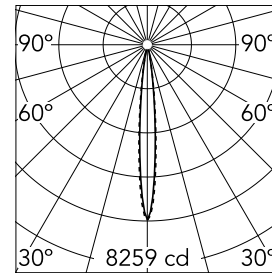

### Hauptspezifikationen

Anzahl an Köpfen	1	Nettolumen (lm)	458
Leuchtenkategorie	LED	Halterungen	Decke, eingebaut
Leistung (W)	5.4W	Umgebung	Innenbeleuchtung
CCT (K)	3000K		
CRI	90		

### Optisch

Beleuchtungstyp	Direkt
LED-Typ	Leistungs-LED
Light distribution	Symmetrisch
Optiktyp	Strahler
Strahlungswinkel (°)	10
Beam angle C90-270 (°)	10

Beam Angle:	10°	
h(m)	E(lx)	D(m)
1	8259	0.18
2	2065	0.36
3	918	0.54
4	516	0.72
5	330	0.90

Luminous flux luminaire  
458 lm (EXTREME CUT OFF)

### Physikalisch

Farbe	Weiß/Schwarz
Ausrichtung	fest
Einbautiefe (mm)	150
Gewicht (kg)	0.25
Länge (mm)	70