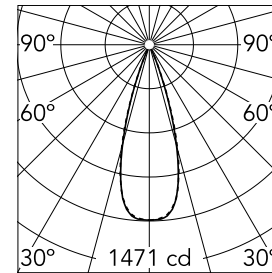

Light Shadow Fixed No Trim Dali Version 2 Spots Optic Flood

03.9217.40ADA - Weiß/Chrom

Leuchte für Unterputzmontage mit 2 LED-Lichtquellen. Externes Netzgerät eingeschlossen (220-240V).

Hauptspezifikationen

Anzahl an Köpfen	1	Nettolumen (lm)	475
Leuchtenkategorie	LED	Halterungen	Decke, eingebaut
Leistung (W)	5.4W	Umgebung	Innenbeleuchtung
CCT (K)	3000K		
CRI	90		

Optisch

Beleuchtungstyp	Direkt
LED-Typ	Leistungs-LED
Light distribution	Symmetrisch
Optiktyp	Scheinwerfer
Strahlungswinkel (°)	33
Beam angle C90-270 (°)	33

Physikalisch

Farbe	Weiß/Chrom
Ausrichtung	fest
Einbautiefe (mm)	150
Gewicht (kg)	0.25
Länge (mm)	70

Note

Vorinstallationsrahmen. Muss separat bestellt werden.

Light Shadow Fixed No Trim Dali Version 2 Spots Optic Flood