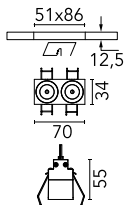

Light Shadow Fixed No Trim Dali Version 2 Spots Optic Flood

03.9217.40ADA - Weiß/Chrom

Leuchte für Unterputzmontage mit 2 LED-Lichtquellen. Externes Netzgerät eingeschlossen (220-240V).