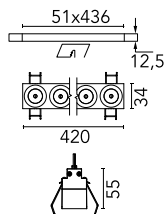

### Hauptspezifikationen

Anzahl an Köpfen	1	Nettolumen (lm)	2876
Leuchtenkategorie	LED	Halterungen	Decke, eingebaut
Leistung (W)	32.4W	Umgebung	Innenbeleuchtung
CCT (K)	3000K		
CRI	90		

### Optisch

Beleuchtungstyp	Direkt
LED-Typ	Leistungs-LED
Light distribution	Symmetrisch
Optiktyp	Strahler
Strahlungswinkel (°)	10
Beam angle C90-270 (°)	10

Beam Angle: 10°

h(m)	E(lx)	D(m)
1	52606	0.17
2	13152	0.35
3	5845	0.52
4	3288	0.70
5	2104	0.87

### Physikalisch

Farbe	Schwarz/Weiß
Ausrichtung	fest
Einbautiefe (mm)	75
Gewicht (kg)	0.66
Länge (mm)	420