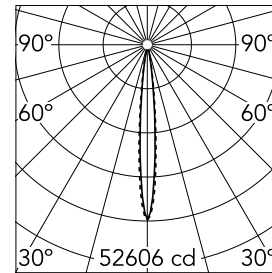

### Hauptspezifikationen

Anzahl an Köpfen	1	Nettolumen (lm)	2876
Leuchtenkategorie	LED	Halterungen	Decke, eingebaut
Leistung (W)	32.4W	Umgebung	Innenbeleuchtung
CCT (K)	3000K		
CRI	90		

### Optisch

Beleuchtungstyp	Direkt
LED-Typ	Leistungs-LED
Light distribution	Symmetrisch
Optiktyp	Strahler
Strahlungswinkel (°)	10
Beam angle C90-270 (°)	10

Beam Angle: 10°

h(m)	E(lx)	D(m)
1	52606	0.17
2	13152	0.35
3	5845	0.52
4	3288	0.70
5	2104	0.87

Luminous flux luminaire  
2876 lm (EXTREME CUT OFF)

### Physikalisch

Farbe	Schwarz/Weiß
Ausrichtung	fest
Einbautiefe (mm)	75
Gewicht (kg)	0.66
Länge (mm)	420