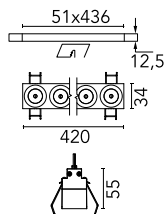

Light Shadow Fixed No Trim Dali Version 12 Spots Optic Spot

03.8877.14ADA - Schwarz/Schwarz

Leuchte für Unterputzmontage mit 12 LED-Lichtquellen. Externes Netzgerät eingeschlossen (220-240V).