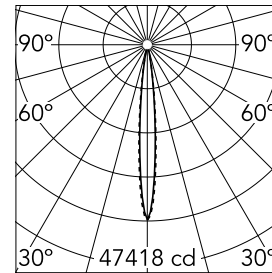

Anzahl an Köpfen	1	Nettolumen (lm)	2627
Leuchtenkategorie	LED	Halterungen	Decke, eingebaut
Leistung (W)	32.4W	Umgebung	Innenbeleuchtung
CCT (K)	2700K		
CRI	90		

Optisch

Beleuchtungstyp	Direkt
LED-Typ	Leistungs-LED
Light distribution	Symmetrisch
Optiktyp	Strahler
Strahlungswinkel (°)	10
Beam angle C90-270 (°)	10

Beam Angle: 10°

	h(m)	E(lx)	D(m)
1	47418	0.18	
2	11854	0.36	
3	5269	0.54	
4	2964	0.72	
5	1897	0.90	

Luminous flux luminaire
2627 lm (EXTREME CUT OFF)

Elektrisch

Frequenz (Hz)	50/60	Notfall	Ohne
Spannung (V)	220.00	Isolationsklasse	II
Dimmbar	Yes		
Treiber	remote Enthalten		
Treiber-Typ	Elektronisch dimmbar DALI		

Physikalisch

Farbe	Schwarz/Schwarz
Ausrichtung	fest
Einbautiefe (mm)	75
Gewicht (kg)	0.66
Länge (mm)	420

Note

Vorinstallationsrahmen. Muss separat bestellt werden.

Light Shadow Fixed No Trim Dali Version 12 Spots Optic Spot