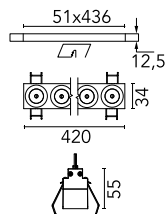

Light Shadow Fixed No Trim Dali Version 12 Spots Optic Spot

■ 03.8876.14ADA - Schwarz/Weiß

Leuchte für Unterputzmontage mit 12 LED-Lichtquellen. Externes Netzgerät eingeschlossen (220-240V).