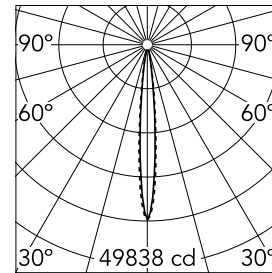

Anzahl an Köpfen	1	Nettolumen (lm)	2724
Leuchtenkategorie	LED	Halterungen	Decke, eingebaut
Leistung (W)	32.4W	Umgebung	Innenbeleuchtung
CCT (K)	2700K		
CRI	90		

Optisch

Beleuchtungstyp	Direkt
LED-Typ	Leistungs-LED
Light distribution	Symmetrisch
Optiktyp	Strahler
Strahlungswinkel (°)	10
Beam angle C90-270 (°)	10

Beam Angle:	10°		
	h(m)	E(lx)	D(m)
1	49838	0.17	
2	12459	0.35	
3	5538	0.52	
4	3115	0.70	
5	1994	0.87	

Luminous flux luminaire
2724 lm (EXTREME CUT OFF)

Elektrisch

Frequenz (Hz)	50/60	Notfall	Ohne
Spannung (V)	220.00	Isolationsklasse	II
Dimmbar	Yes		
Treiber	remote Enthalten		
Treiber-Typ	Elektronisch dimmbar DALI		

Physikalisch

Farbe	Schwarz/Weiß
Ausrichtung	fest
Einbautiefe (mm)	75
Gewicht (kg)	0.66
Länge (mm)	420

Note

Vorinstallationsrahmen. Muss separat bestellt werden.

Light Shadow Fixed No Trim Dali Version 12 Spots Optic Spot